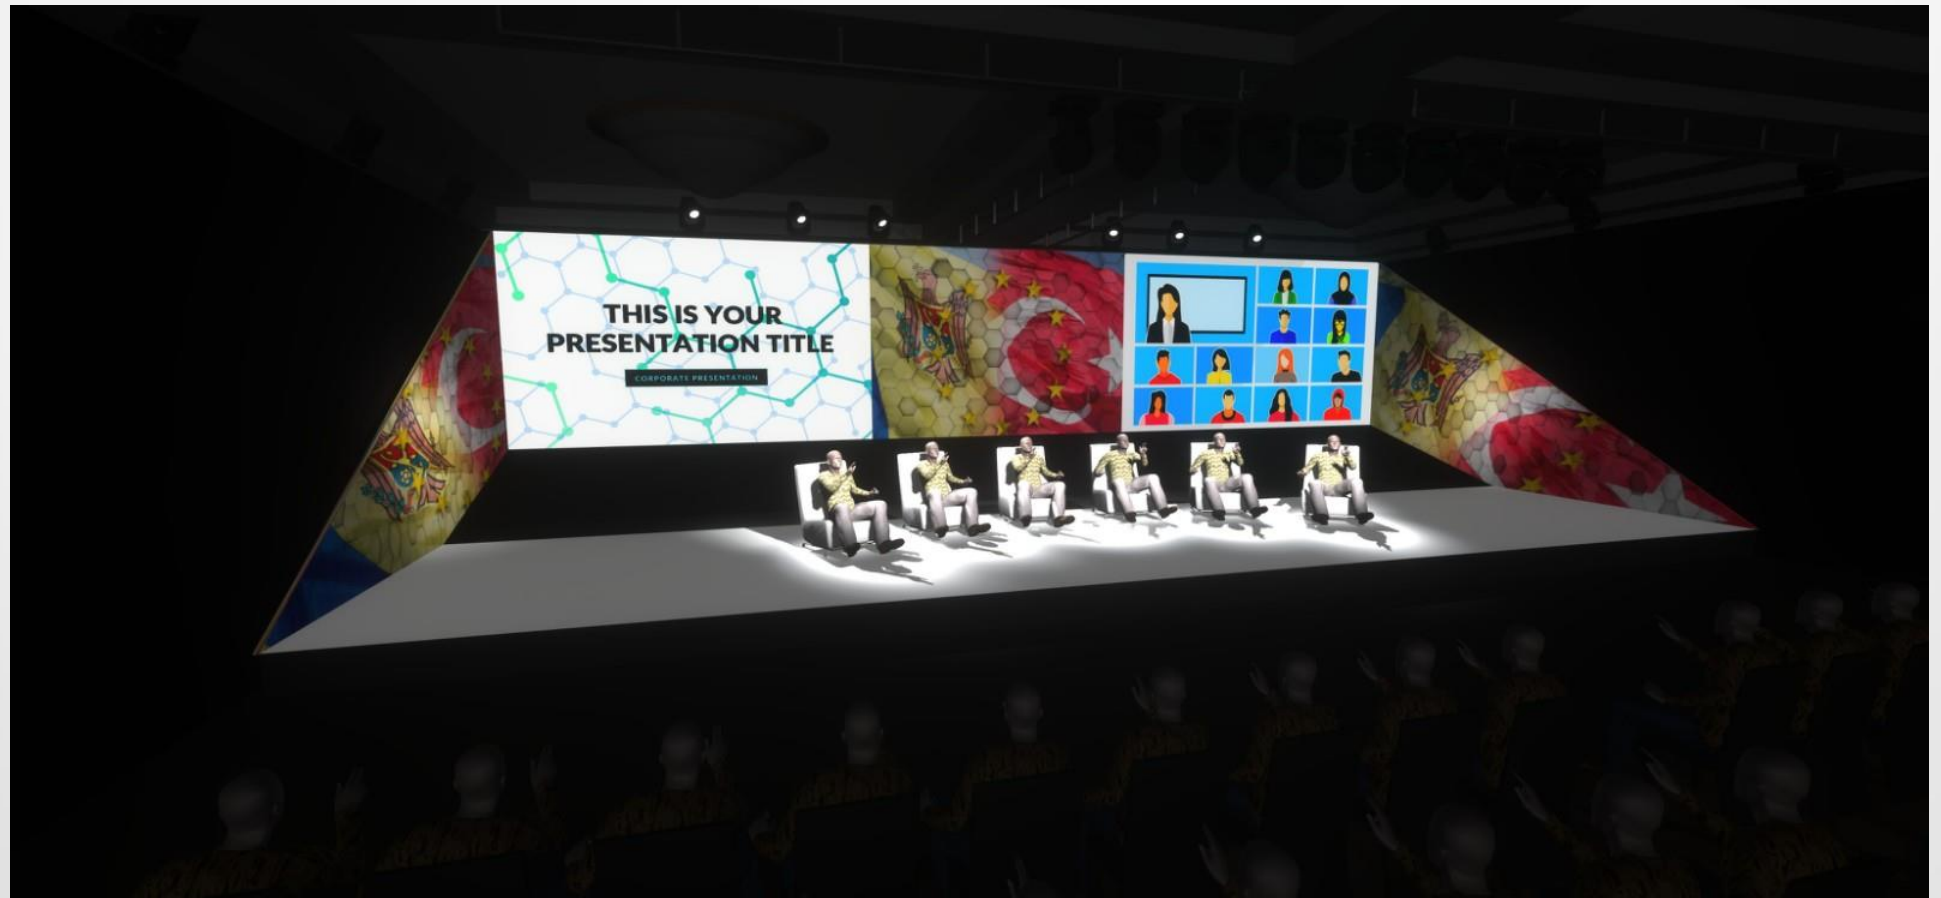

Servicii pentru organizare evenimente (Forumul MD-TR) macheta sălii 3D

SALA MARE

*VEDERE SCENĂ

SALA MARE

***VEDERE SCENĂ**

SALA MARE

***VEDERE SCENĂ**

SALA MARE

*VEDERE SCENĂ

SALA MARE

***VEDERE SCENĂ**

SALA MARE

***VEDERE SCENĂ**

SALA MARE

***VEDERE SCENĂ**

SALA MARE

- Construcții scenice: ferme, layher, podium (eurotruss și allustage)
- Sistem de Iluminare (Moving head type wash- Robe Spiider, consolă Grand Ma 2 light)
- Echipament sunet (monitoare L-Acoustics, microfoane QLDXR 2 Beta 58A, Shure MX 412 S, consolă Allen & Heath Q16)
- Ecrane LED (size module 500x500 cm, pitch 4,8 and 5,9)
- LCD TV Samsung 55 inch
- Media Server
- USB Capture Card
- Presentation clickers Logitech R800 Wireless presenter
- Servicii Teleconferință: (Software ARKAOS Media Master Pro, Software Resolume Arena 6, Software vMix Pro, Software StreamYard, LED Wall Controller Nova Star VX4s, BlackMagic mixer ATEM)
- Camere Video, obiective și stativ
- Posibilitatea de decor și branding personalizat