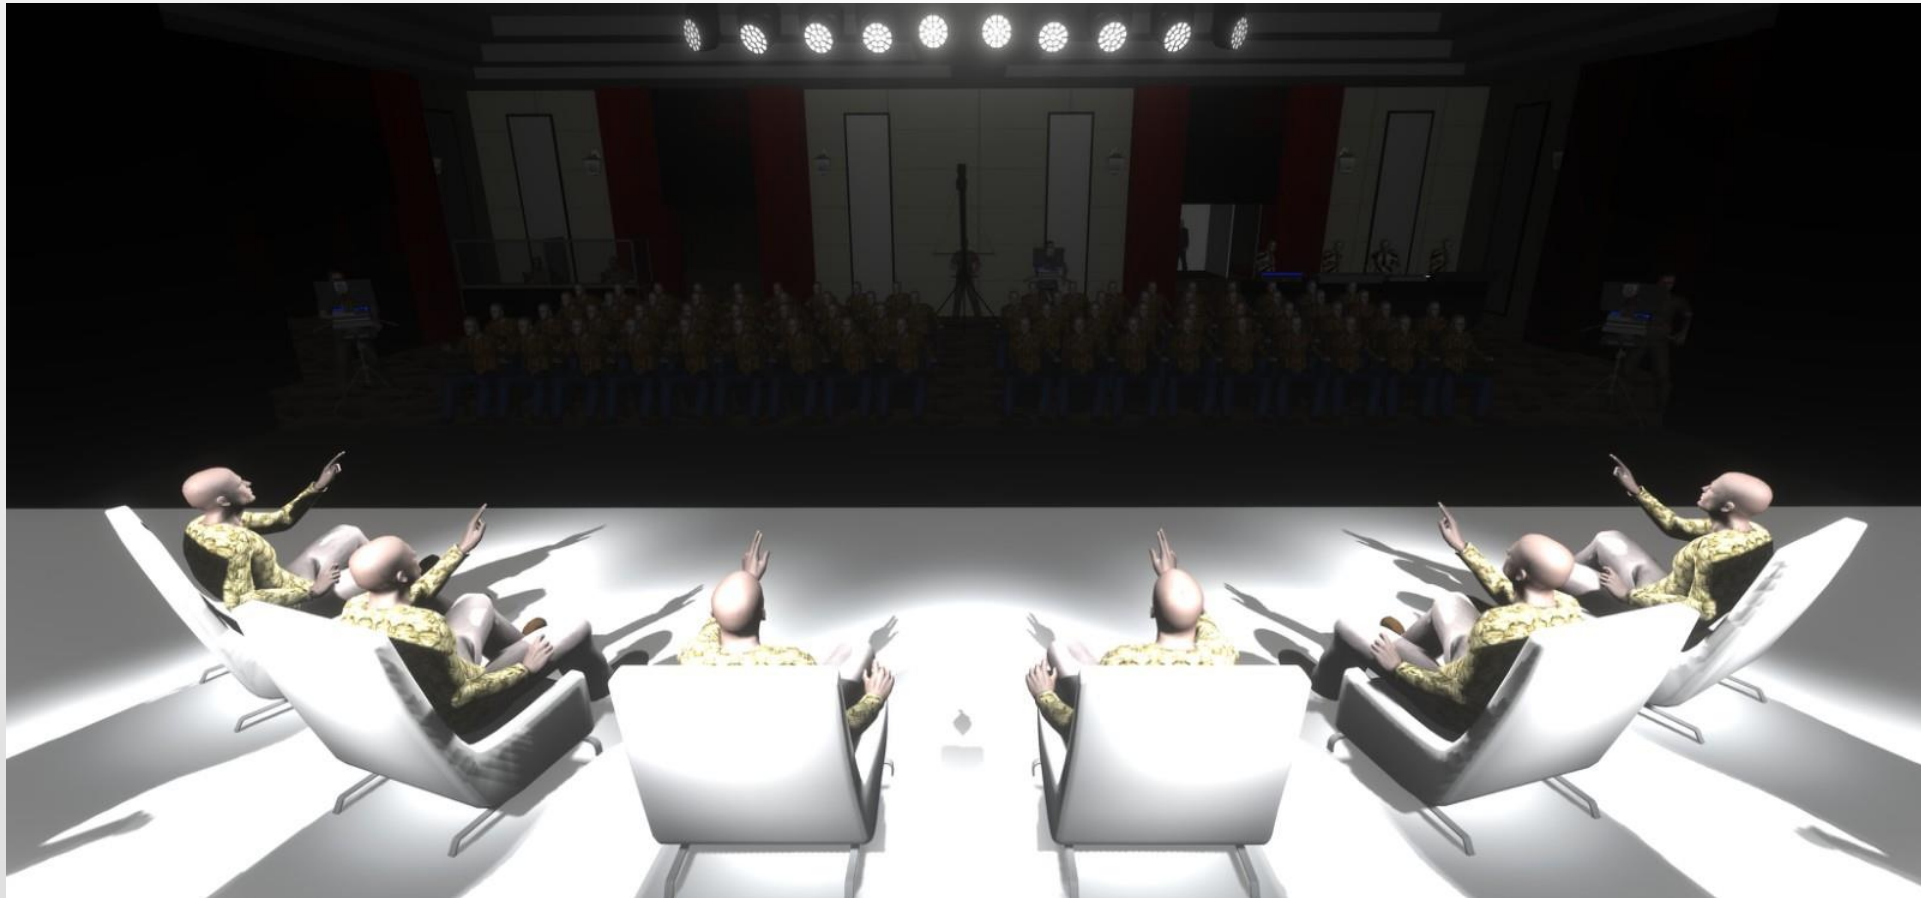

***VEDERE SCENĂ**

SALA MARE

*VEDERE SCENĂ

SALA MARE

***VEDERE DE PE SCENĂ**

SALA MARE

***VEDERE DE SUS**

DOTĂRI TEHNICE

- Construcții scenice: ferme, layher, podium (eurotruss și allustage)
- Sistem de Iluminare (Moving head type wash- Robe Spiider, consolă Grand Ma 2 light)
- Echipament sunet (monitoare L-Acoustics, microfoane QLDXR 2 Beta 58A, Shure MX 412 S, consolă Allen & Heath Q16)
- Ecrane LED (size module 500x500 cm, pitch 4,8 and 5,9)
- LCD TV Samsung 55 inch
- Media Server
- USB Capture Card
- Presentation clickers Logitech R800 Wireless presenter
- Servicii Teleconferință: (Software ARKAOS Media Master Pro, Software Resolume Arena 6, Software vMix Pro, Software StreamYard, LED Wall Controller Nova Star VX4s, BlackMagic mixer ATEM)
- Camere Video, obiective și stativ
- Posibilitatea de decor și branding personalizat