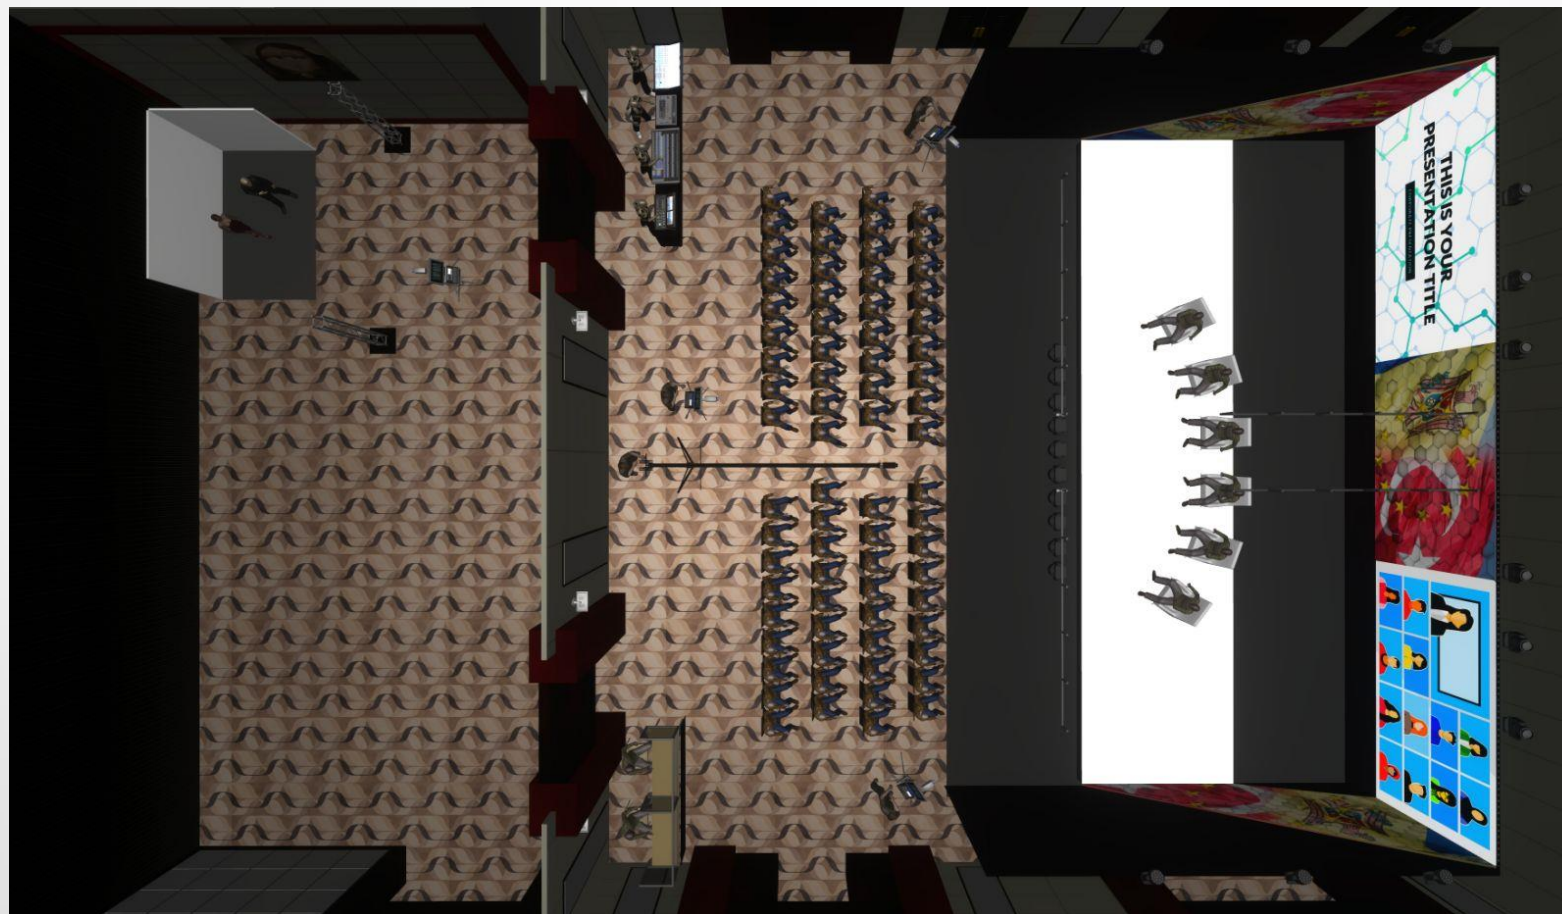

***VEDERE SCENĂ**

SALA MARE

*VEDERE SCENĂ

SALA MARE

***VEDERE DE PE SCENĂ**

SALA MARE

***VEDERE DE SUS**

DOTĂRI TEHNICE

- Construcții scenice: ferme, layher, podium (eurotruss și allustage)
- Sistem de Iluminare (Moving head type wash- Robe Spiider, consolă Grand Ma 2 light)
- Echipament sunet (monitoare L-Acoustics, microfoane QLDXR 2 Beta 58A, Shure MX 412 S, consolă Allen & Heath Q16)
- Ecrane LED (size module 500x500 cm, pitch 4,8 and 5,9)
- LCD TV Samsung 55 inch
- Media Server
- USB Capture Card
- Presentation clickers Logitech R800 Wireless presenter
- Servicii Teleconferință: (Software ARKAOS Media Master Pro, Software Resolume Arena 6, Software vMix Pro, Software StreamYard, LED Wall Controller Nova Star VX4s, BlackMagic mixer ATEM)
- Camere Video, obiective și stativ
- Posibilitatea de decor și branding personalizat