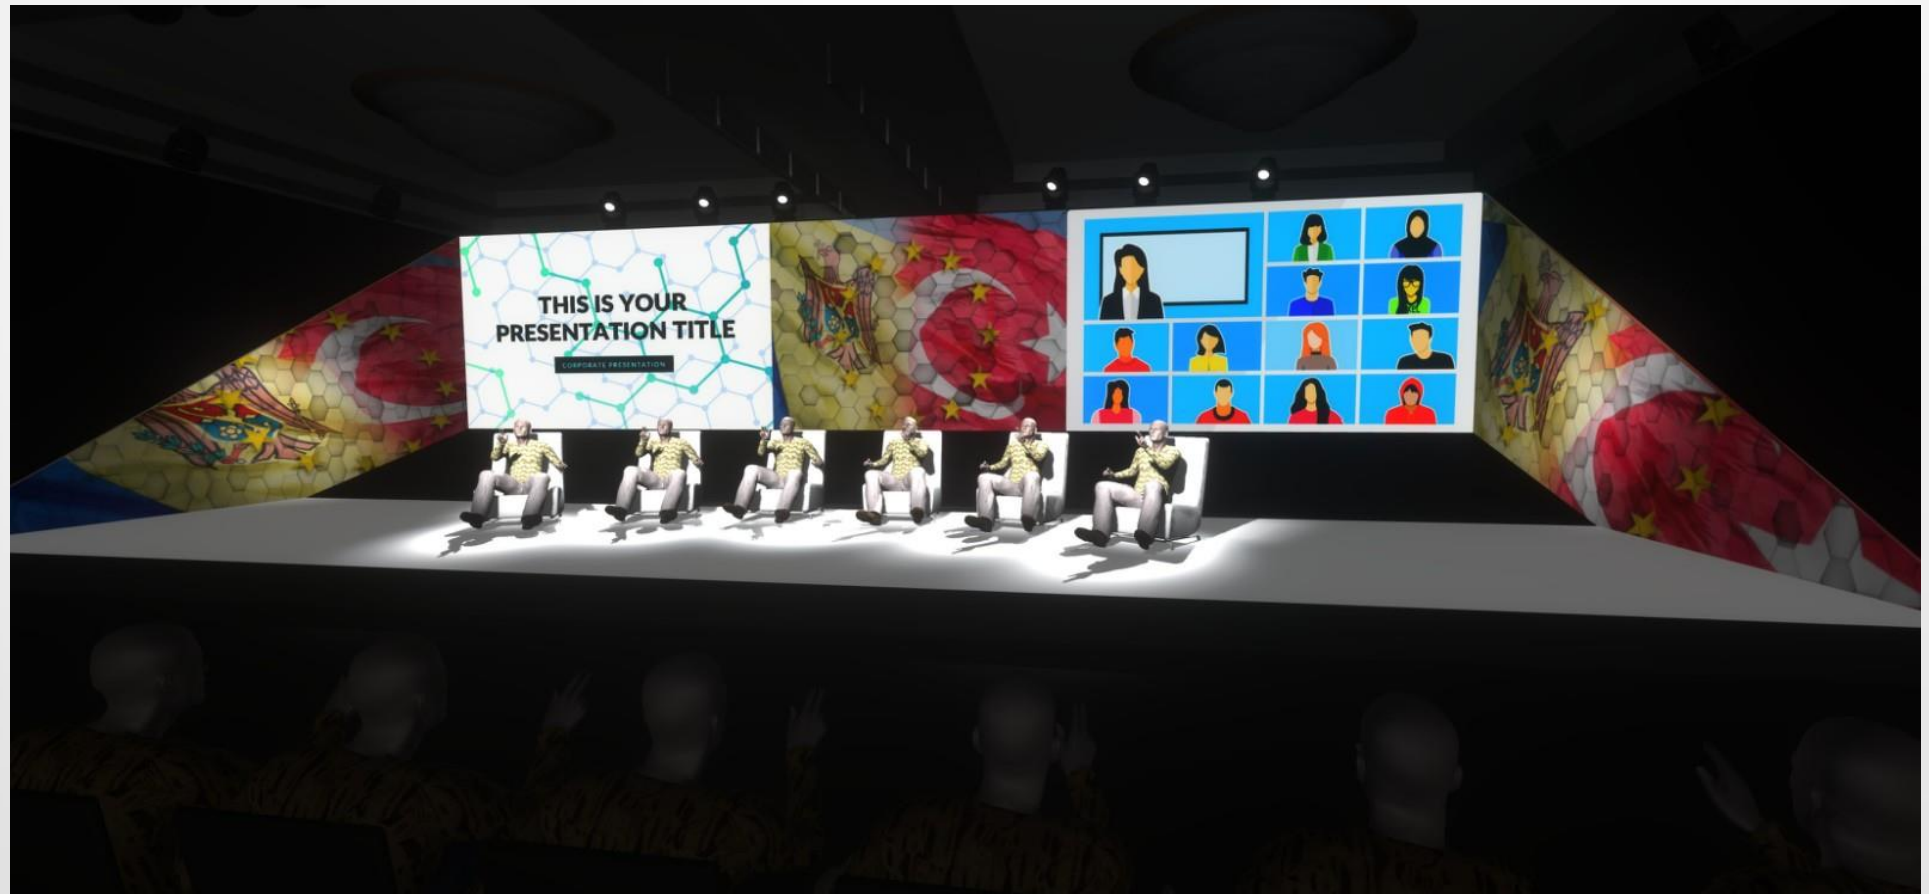

Servicii pentru organizare evenimente (Forumul MD-TR) macheta sălii 3D

SALA MARE

*VEDERE SCENĂ

SALA MARE

***VEDERE SCENĂ**

SALA MARE

***VEDERE SCENĂ**

SALA MARE

*VEDERE SCENĂ

SALA MARE

***VEDERE SCENĂ**

SALA MARE

***VEDERE SCENĂ**

SALA MARE

***VEDERE SCENĂ**

SALA MARE

- Construcții scenice: ferme, layher, podium (eurotruss și allustage)
- Sistem de Iluminare (Moving head type wash- Robe Spiider, consolă Grand Ma 2 light)
- Echipament sunet (monitoare L-Acoustics, microfoane QLDXR 2 Beta 58A, Shure MX 412 S, consolă Allen & Heath Q16)
- Ecrane LED (size module 500x500 cm, pitch 4,8 and 5,9)
- LCD TV Samsung 55 inch
- Media Server
- USB Capture Card
- Presentation clickers Logitech R800 Wireless presenter
- Servicii Teleconferință: (Software ARKAOS Media Master Pro, Software Resolume Arena 6, Software vMix Pro, Software StreamYard, LED Wall Controller Nova Star VX4s, BlackMagic mixer ATEM)
- Camere Video, obiective și stativ
- Posibilitatea de decor și branding personalizat