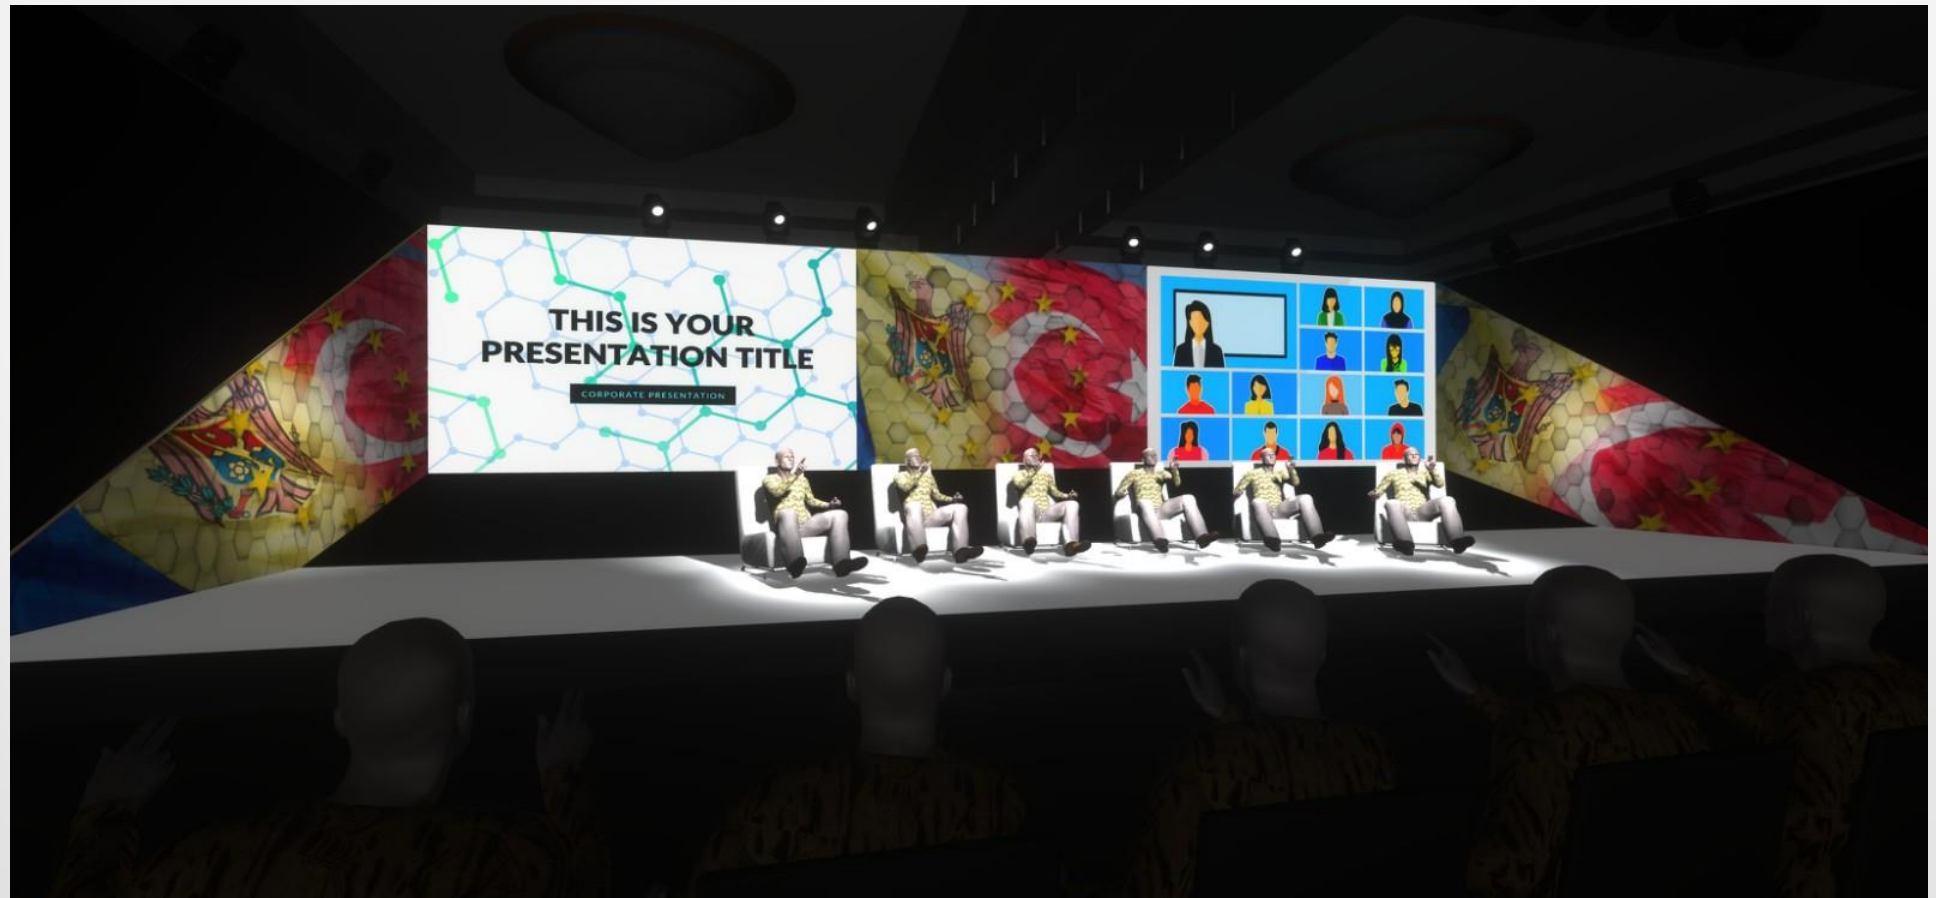

Servicii pentru organizare evenimente (Forumul MD-TR) macheta sălii 3D

SALA MARE

*VEDERE SCENĂ

SALA MARE

***VEDERE SCENĂ**

SALA MARE

***VEDERE SCENĂ**

SALA MARE

*VEDERE SCENĂ

SALA MARE

***VEDERE SCENĂ**

SALA MARE

***VEDERE SCENĂ**

SALA MARE

***VEDERE SCENĂ**

SALA MARE

- Construcții scenice: ferme, layher, podium (eurotruss și allustage)
- Sistem de Iluminare (Moving head type wash- Robe Spiider, consolă Grand Ma 2 light)
- Echipament sunet (monitoare L-Acoustics, microfoane QLDXR 2 Beta 58A, Shure MX 412 S, consolă Allen & Heath Q16)
- Ecrane LED (size module 500x500 cm, pitch 4,8 and 5,9)
- LCD TV Samsung 55 inch
- Media Server
- USB Capture Card
- Presentation clickers Logitech R800 Wireless presenter
- Servicii Teleconferință: (Software ARKAOS Media Master Pro, Software Resolume Arena 6, Software vMix Pro, Software StreamYard, LED Wall Controller Nova Star VX4s, BlackMagic mixer ATEM)
- Camere Video, obiective și stativ
- Posibilitatea de decor și branding personalizat