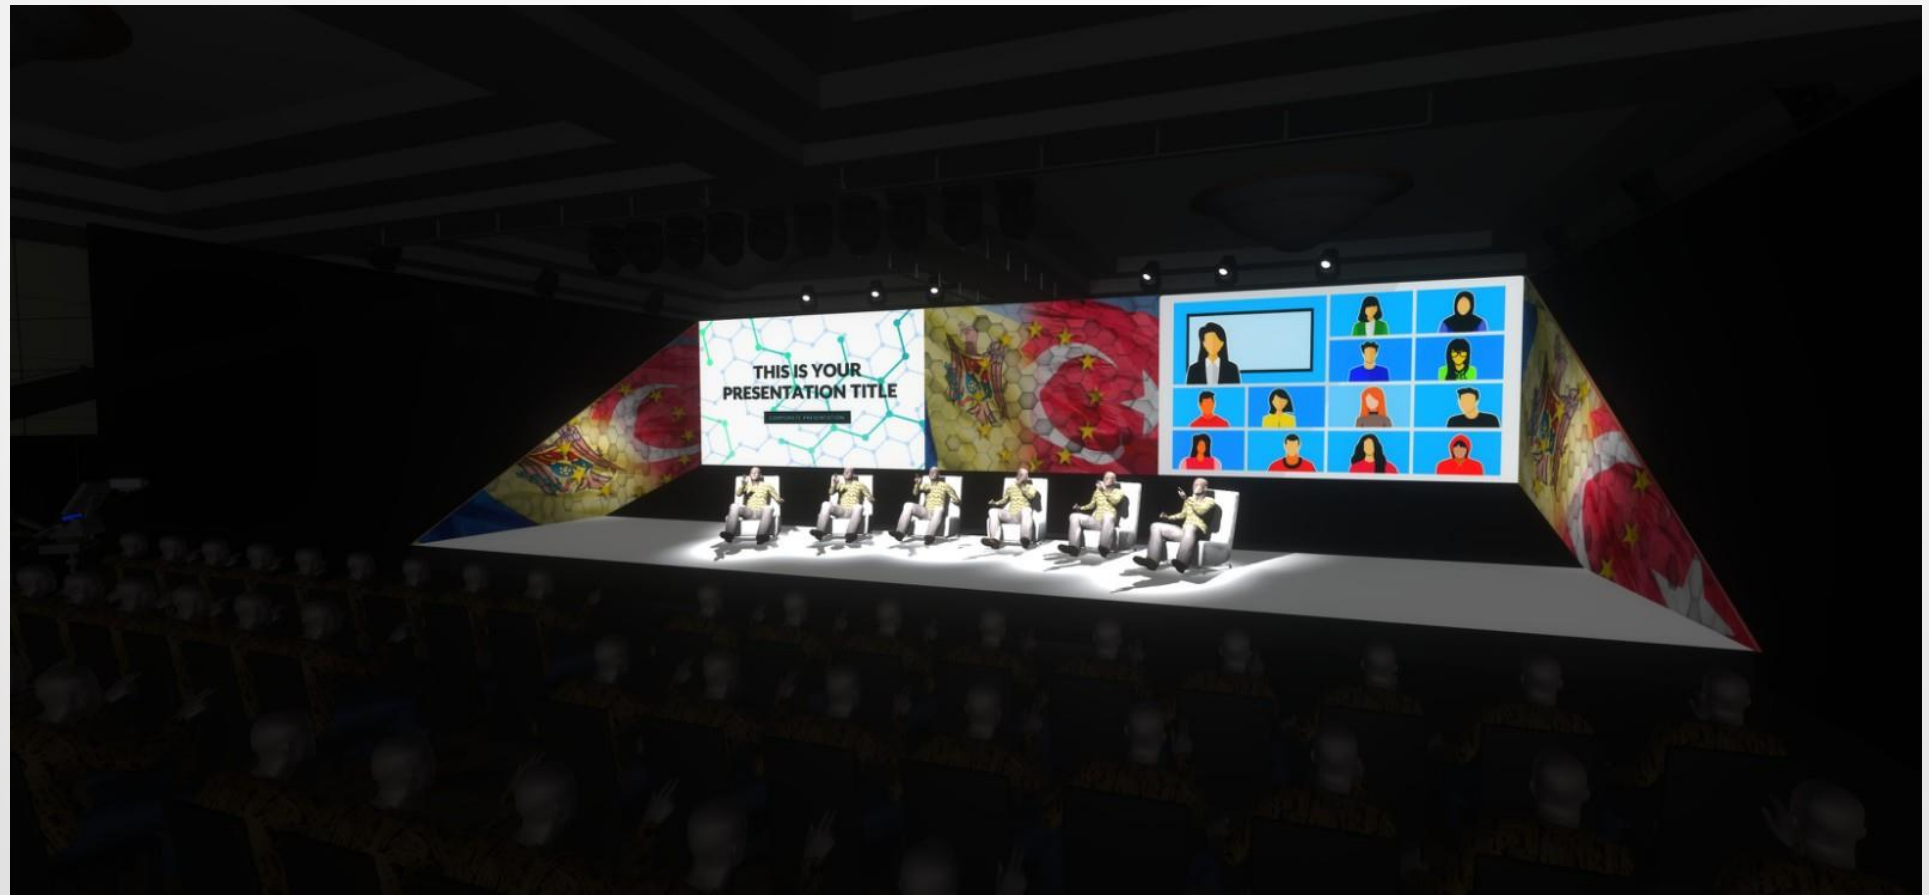

Servicii pentru organizare evenimente (Forumul MD-TR) macheta sălii 3D

SALA MARE

*VEDERE SCENĂ

SALA MARE

***VEDERE SCENĂ**

SALA MARE

***VEDERE SCENĂ**

SALA MARE

*VEDERE SCENĂ

SALA MARE

***VEDERE SCENĂ**

SALA MARE

***VEDERE SCENĂ**

SALA MARE

***VEDERE SCENĂ**

SALA MARE

- Construcții scenice: ferme, layher, podium (eurotruss și allustage)
- Sistem de Iluminare (Moving head type wash- Robe Spiider, consolă Grand Ma 2 light)
- Echipament sunet (monitoare L-Acoustics, microfoane QLDXR 2 Beta 58A, Shure MX 412 S, consolă Allen & Heath Q16)
- Ecrane LED (size module 500x500 cm, pitch 4,8 and 5,9)
- LCD TV Samsung 55 inch
- Media Server
- USB Capture Card
- Presentation clickers Logitech R800 Wireless presenter
- Servicii Teleconferință: (Software ARKAOS Media Master Pro, Software Resolume Arena 6, Software vMix Pro, Software StreamYard, LED Wall Controller Nova Star VX4s, BlackMagic mixer ATEM)
- Camere Video, obiective și stativ
- Posibilitatea de decor și branding personalizat