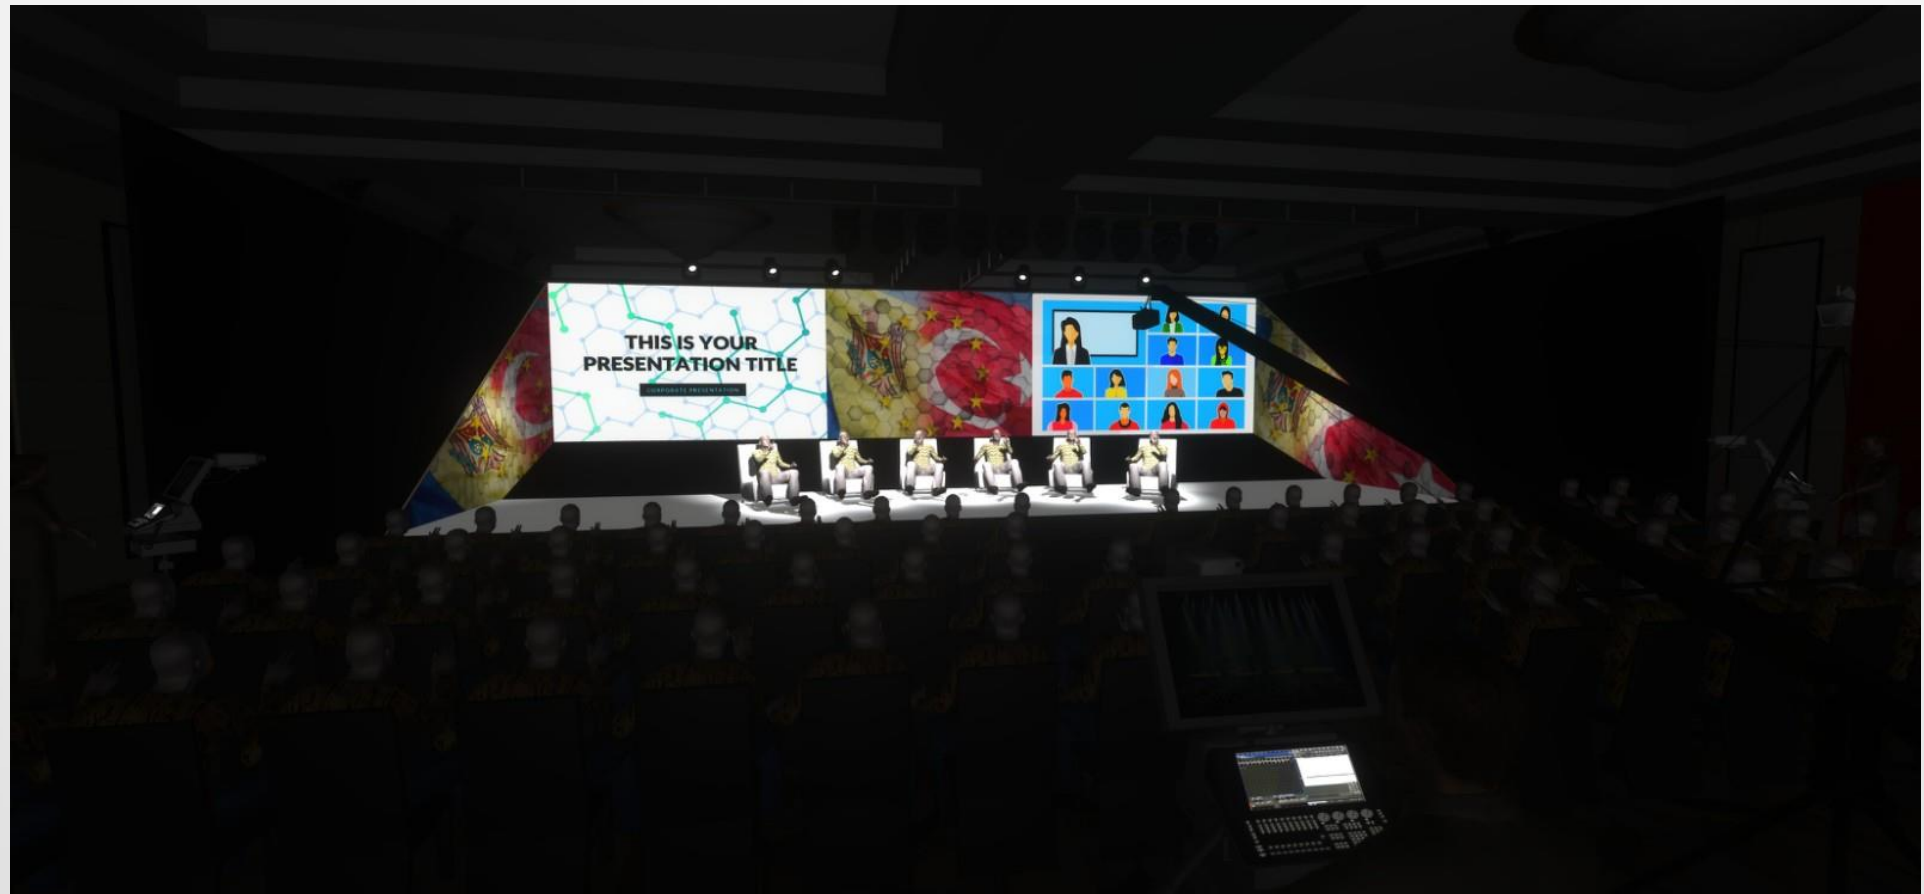

*VEDERE SCENĂ

SALA MARE

***VEDERE SCENĂ**

SALA MARE

***VEDERE SCENĂ**

SALA MARE

***VEDERE SCENĂ**

SALA MARE

- Construcții scenice: ferme, layher, podium (eurotruss și allustage)
- Sistem de Iluminare (Moving head type wash- Robe Spiider, consolă Grand Ma 2 light)
- Echipament sunet (monitoare L-Acoustics, microfoane QLDXR 2 Beta 58A, Shure MX 412 S, consolă Allen & Heath Q16)
- Ecrane LED (size module 500x500 cm, pitch 4,8 and 5,9)
- LCD TV Samsung 55 inch
- Media Server
- USB Capture Card
- Presentation clickers Logitech R800 Wireless presenter
- Servicii Teleconferință: (Software ARKAOS Media Master Pro, Software Resolume Arena 6, Software vMix Pro, Software StreamYard, LED Wall Controller Nova Star VX4s, BlackMagic mixer ATEM)
- Camere Video, obiective și stativ
- Posibilitatea de decor și branding personalizat