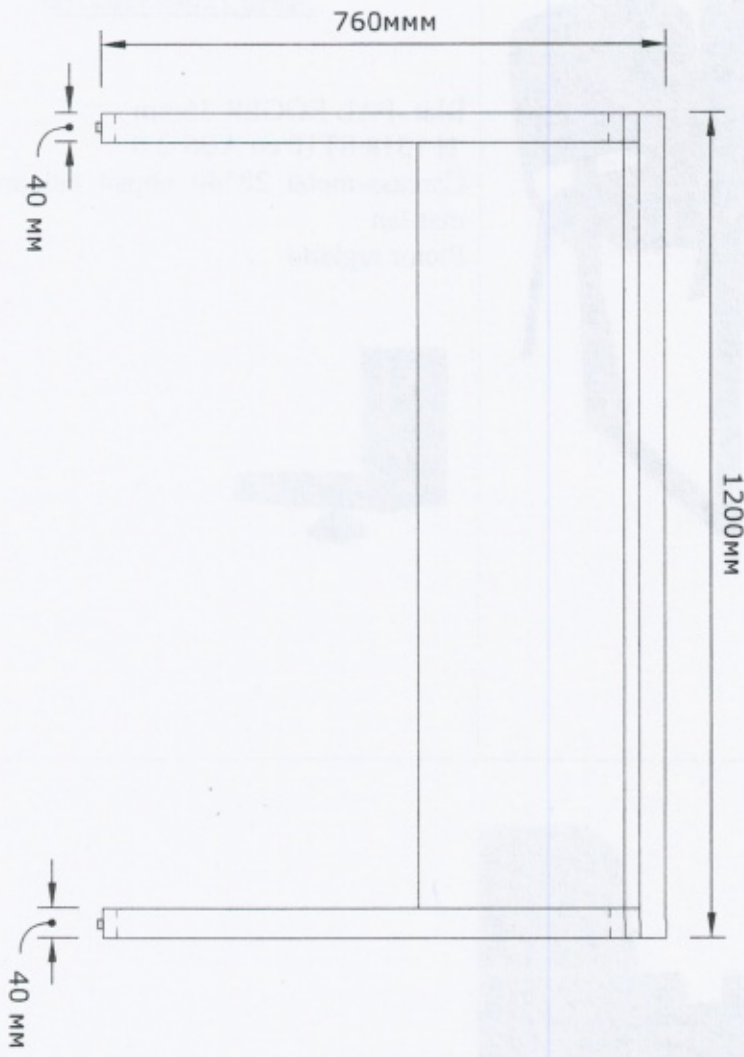

Model, dimensiuni, caracteristici

Masa 1200x500x760

Blat -PAL EGGER 36mm
H 1318 ST10 cu ABS 2.0
Carcasa-metal 20*40 vopsit culoarea negru
mat fan
Picior reglabil

Blat PAL EGGER 36mm H 1318 ST10, ABS 2.0
 Carcasa-metal 20*40 vopsit culoarea negru mat fan
 picior reglabil