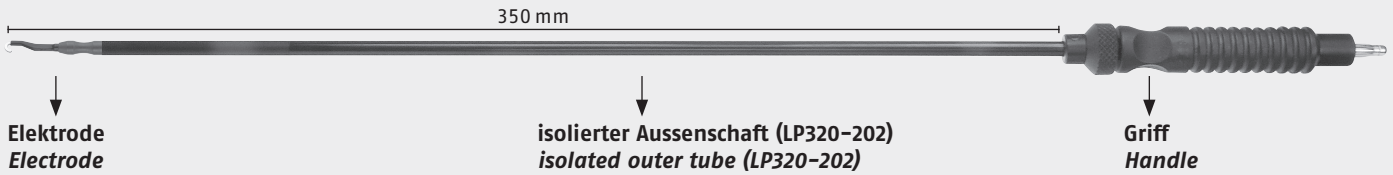

LAPAROSCOPY

HF MONOPOLAR

Elektroden, monopolar mit auswechselbaren Spitzen

Electrodes, monopolar with exchangeable tips

HANDGRIFF inkl. Spannschaft und Elektrode
HANDLE incl. shaft and electrode

Bezeichnung Description	Durchmesser Diameter	Bestell-Nr. Ordering no.
HANDGRIFF inkl. Spannschaft HANDLE incl. shaft	5 mm	LP320-200
Zur Verwendung mit To be used with		
HAKEN-ELEKTRODE, wechselbar HOOK-ELECTRODE, exchangeable	5 mm	LP320-210
WINKEL-ELEKTRODE, wechselbar RIGHT ANGLE-ELECTRODE, exchangeable	5 mm	LP320-220
SPATEL-ELEKTRODE, wechselbar SPATULA-ELECTRODE, exchangeable	5 mm	LP320-230
NADEL-ELEKTRODE, wechselbar NEEDLE -ELECTRODE, exchangeable	5 mm	LP320-240
KUGEL-ELEKTRODE, wechselbar BALL-ELECTRODE, exchangeable	4 mm	LP320-250
MESSER-ELEKTRODE, wechselbar KNIFE-ELECTRODE, exchangeable	5 mm	LP320-260