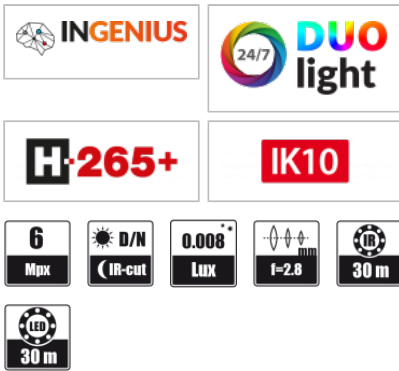

Уличная IP камера NVIP-6VE-6201/WL

6000 VSS IP

КЛЮЧЕВЫЕ ОСОБЕННОСТИ

- разрешение 6 MPx
- объектив стандартный, f=2.8 мм/F1.6
- Human/Vehicle Object Classification
- механический ИК-фильтр
- Video content analysis based on Deep Learning
- поддержка карт microSD
- WDR с двойным сканированием матрицы
- чувствительность от 0.008 lx
- ИК-подсветка, дальность до 30 м
- Иллюминатор белого света, дальность до 30 м

СОВМЕСТИМОСТЬ

РАЗМЕРЫ

ИЗОБРАЖЕНИЕ

ПЗС-матрица	6 MPx матрица CMOS 1/2.5" SmartSens
Чувствительность	0.008 lx/F1.6 - цветной режим • 0 lx (ИК вкл.) - ч/б режим
Электронный затвор	автоматически/вручную: 1/4 сек ~ 1/100000 сек
Замедленный затвор (DSS)	до 1/4 сек
Широкий динамический диапазон (WDR)	да (двойное сканирование матрицы), 120dB
Цифровое шумоподавление (DNR)	3D
Выделить компенсацию (HLC)	есть
Компенсация фоновой засветки (BLC)	есть
Уменьшение мерцания изображения (Antiflicker)	да

СЕТЬ

Разрешение потока видео	3200 x 1800 (QHD+), 2688 x 1520, 1920 x 1080 (Full HD), 1280 x 720 (HD), 704 x 576, 640 x 480 (VGA), 352 x 288 (CIF), 480 x 240
Скорость отображения	20 к/сек для 3200 x 1800 (QHD+) • 30 к/сек для других разрешений
Режим нескольких потоков	3 потока
Компрессия видео/аудио	H.264, H.264+, H.265, H.265+, MJPEG/G.711
Количество одновременных соединений	макс. 6
Пропускная способность	24 Мб/с вместе
Поддержка сетевых протоколов	HTTP, IPv4, IPv4/v6, UDP, HTTPS, FTP, DHCP, DDNS, NTP, RTSP, RTP, UPnP, SNMP, QoS, IEEE 802.1X, PPPoE, SMTP, RTCP, P2P, HTML5, RTMP
Поддержка протокола ONVIF	Profile G/S/T

ПАРАМЕТРЫ ИНСТАЛЛЯЦИИ

Размеры (мм)	95 (Ф) x 83 (выс.)
Масса	0.5 кг
Класс защиты	IP 67 (подробности в инструкции)
Корпус	антивандальный уровень защиты IK10 алюминиевый, белый
Питание	12 VDC, PoE (IEEE 802.3af, Klasa 3)
Защита от перенапряжений	TVS 4000 V
Потребляемая мощность	4 Вт • 6.5 Вт (ИК-подсветка вкл.) • 7 Вт (белая подсветка вкл.)
Рабочая температура	-30°C ~ 60°C
Влажность	максимум 95%, относительная (без конденсации)