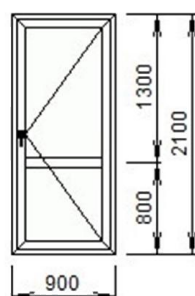

Система - Barrier 4-ка
Окно

Цвет - Белый

@ Сендвич 24мм - панель
64030 - Г 4-х к-ая VP
64050 - Т 4-х к-ая VP
64040 - Z 4-х к-ая VP

Примечание:

Площадь изделия	Цена	Кол-во	Стоимость
1,47 кв.м.	1561,60 lei.	7 шт.	10931,20 lei.

Изделие №3