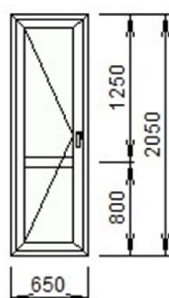

Система - **Barrier 4-кам**
Окно

Цвет - **Белый**

@ Сэндвич 24мм - панель
64030 - Г 4-х к-ая VP
64050 - Т 4-х к-ая VP
64040 - Z 4-х к-ая VP

Примечание: **23 St. 16 Dr.**

Площадь изделия	Цена	Кол-во	Стоимость
1,33 кв.м.	1501,97 lei.	39 шт.	58576,83 lei.