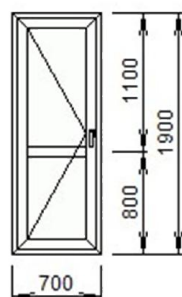

Изделие №8

Система - **Barrier 4-кам**
Окно

Цвет - **Белый**

@ Сэндвич 24мм - панель
64030 - Г 4-х к-ая VP
64050 - Т 4-х к-ая VP
64040 - Z 4-х к-ая VP

Примечание:

Площадь изделия	Цена	Кол-во	Стоимость
1,33 кв.м.	1486,81 lei.	1 шт.	1486,81 lei.