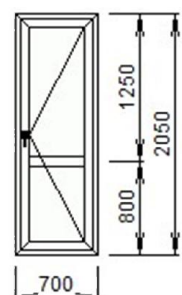

Изделие №9

Система - **Barrier 4-кам**
Окно

Цвет - **Белый**

@ Сэндвич 24мм - панель
64030 - Г 4-х к-ая VP
64050 - Т 4-х к-ая VP
64040 - Z 4-х к-ая VP

Примечание:

Площадь изделия	Цена	Кол-во	Стоимость
1,44 кв.м.	1542,98 lei.	1 шт.	1542,98 lei.