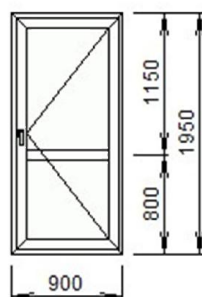

Изделие №4

Система - **Barrier 4-кам**
Окно

Цвет - **Белый**

@ Сэндвич 24мм - панель
64030 - Г 4-х к-ая VP
64050 - Т 4-х к-ая VP
64040 - Z 4-х к-ая VP

Примечание: **1 St. 3 Dr.**

Площадь изделия	Цена	Кол-во	Стоимость
1,75 кв.м.	1673,75 lei.	4 шт.	6695,00 lei.