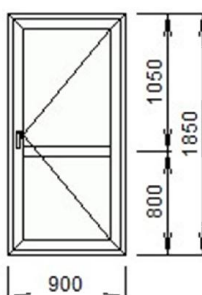

Изделие №5

Система - **Barrier 4-кам**
Окно

Цвет - **Белый**

@ Сэндвич 24мм - панель
64030 - Г 4-х к-ая VP
64050 - Т 4-х к-ая VP
64040 - Z 4-х к-ая VP

Примечание:

Площадь изделия	Цена	Кол-во	Стоимость
1,67 кв.м.	1630,42 lei.	1 шт.	1630,42 lei.