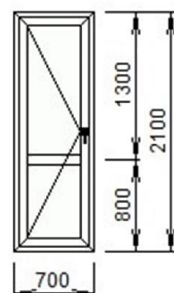

SC " Modeaon-Impex " SRL

mun. Chisinau,, str.Varnita 12a

тел.:(022)42-13-62 моб:079533313, факс.: (022)42-14-02, e-mail: modeaon-impex@mail.ru

Коммерческое предложение № 636

Клиент: Penitenciarul nr.1 Taraclia

Адрес:

Телефон:

Факс:

Расчет от:

Самовывоз:

Изделие №1