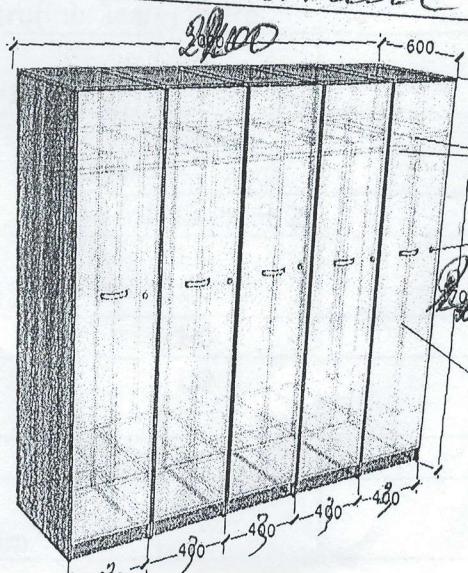

Filt. Îmbrăcătoare

18. Dulap p/u haine cu
partiție

1600 x 2200 x 600

ÎN FIECARE SECȚIUNE A PERSONALULUI PENTRU ÎMBRĂCĂMINTE SUPRAFETE

Fiecare secțiune este închisă de cheia

2200

SECȚIUNEA ESTE SEPARATĂ DE 2 PIECE

incolțor

Filt. Îmbrăcătoare

18. Dulap p/u haine cu
partiție

1200 x 2200 x 600

ÎN FIECARE SECȚIUNE A PERSONALULUI PENTRU ÎMBRĂCĂMINTE SUPRAFETE

Fiecare secțiune este închisă de cheia

2200

SECȚIUNEA ESTE SEPARATĂ DE 2 PIECE

incolțor

Cabinet asistente medicale

18. Dulap p/u haine cu
partiție

2200 x 2400 x 600

ÎN FIECARE SECȚIUNE ALE PERSONALULUI PENTRU ÎMBRĂCĂMINTE ȘI SUPRAFETE

Fiecare secțiune este închisă de cheia

2400

SECȚIUNEA ESTE SEPARATĂ DE 2 PIECE