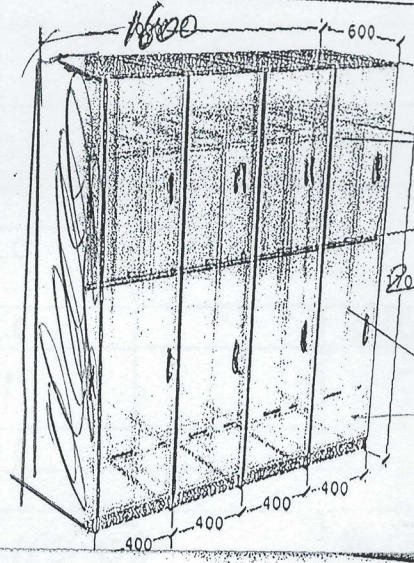

Filt. Îmbrăcătoare

18. Dulap p/u haine cu
partiție

1600 x 2200 x 600

ÎN FIECARE SECȚIUNE A PERSONALULUI PENTRU ÎMBRĂCĂMINTE SUPRAFETE

Fiecare secțiune este închisă de cheia

2200

SECȚIUNEA ESTE SEPARATĂ DE 2 PIECE

incolțor

Filt. Îmbrăcătoare

18. Dulap p/u haine cu
partiție

1200 x 2200 x 600

ÎN FIECARE SECȚIUNE A PERSONALULUI PENTRU ÎMBRĂCĂMINTE SUPRAFETE

Fiecare secțiune este închisă de cheia

2200

SECȚIUNEA ESTE SEPARATĂ DE 2 PIECE

incolțor

Cabinet asistente medicale

18. Dulap p/u haine cu
partiție

2200 x 2400 x 600

ÎN FIECARE SECȚIUNE ALE PERSONALULUI PENTRU ÎMBRĂCĂMINTE ȘI SUPRAFETE

Fiecare secțiune este închisă de cheia

2400

SECȚIUNEA ESTE SEPARATĂ DE 2 PIECE

300

1900

2400