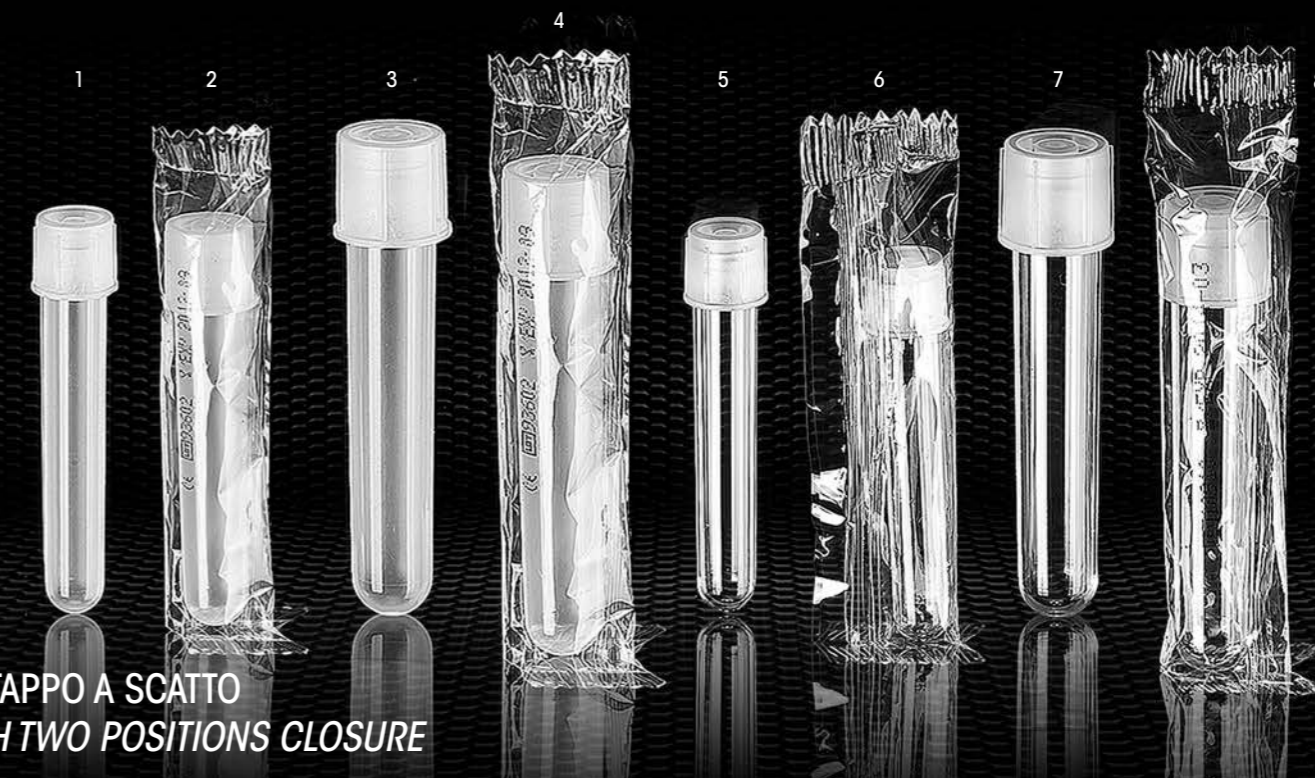

PROVETTE CON TAPPO A SCATTO  
TEST TUBES WITH TWO POSITIONS CLOSURE

Cod. Descrizione / Description

Conf./Case

Cod. Descrizione / Description

Conf./Case

- 1 317042 Provetta 16x100 mm 10 ml sterile polistirolo cilindrica sterile con tappo a vite  
Sterile polystyrene cylindrical test tube 16x100 mm 10 ml with screw cap
- 2 317044 Provetta 16x100 mm 10 ml polistirolo cilindrica sterile con tappo a vite in confezione singola  
Sterile polystyrene cylindrical test tube 16x100 mm 10 ml with screw cap individually wrapped
- 3 317050 Provetta 16x120 mm 16 ml polistirolo cilindrica sterile con tappo a vite  
Sterile polystyrene cylindrical test tube 16x120 mm 16 ml with screw cap
- 4 317052 Provetta 16x120 mm 16 ml polistirolo cilindrica sterile con tappo a vite in confezione singola  
Sterile polystyrene cylindrical test tube 16x120 mm 16 ml with screw cap individually wrapped
- 5 317058 Provetta 16x150 mm 19 ml polistirolo cilindrica sterile con tappo a vite  
Sterile polystyrene cylindrical test tube 16x150 mm 19 ml with screw cap
- 6 317060 Provetta 16x150 mm 19 ml polistirolo cilindrica sterile con tappo a vite in confezione singola  
Sterile polystyrene cylindrical test tube 16x150 mm 19 ml with screw cap individually wrapped