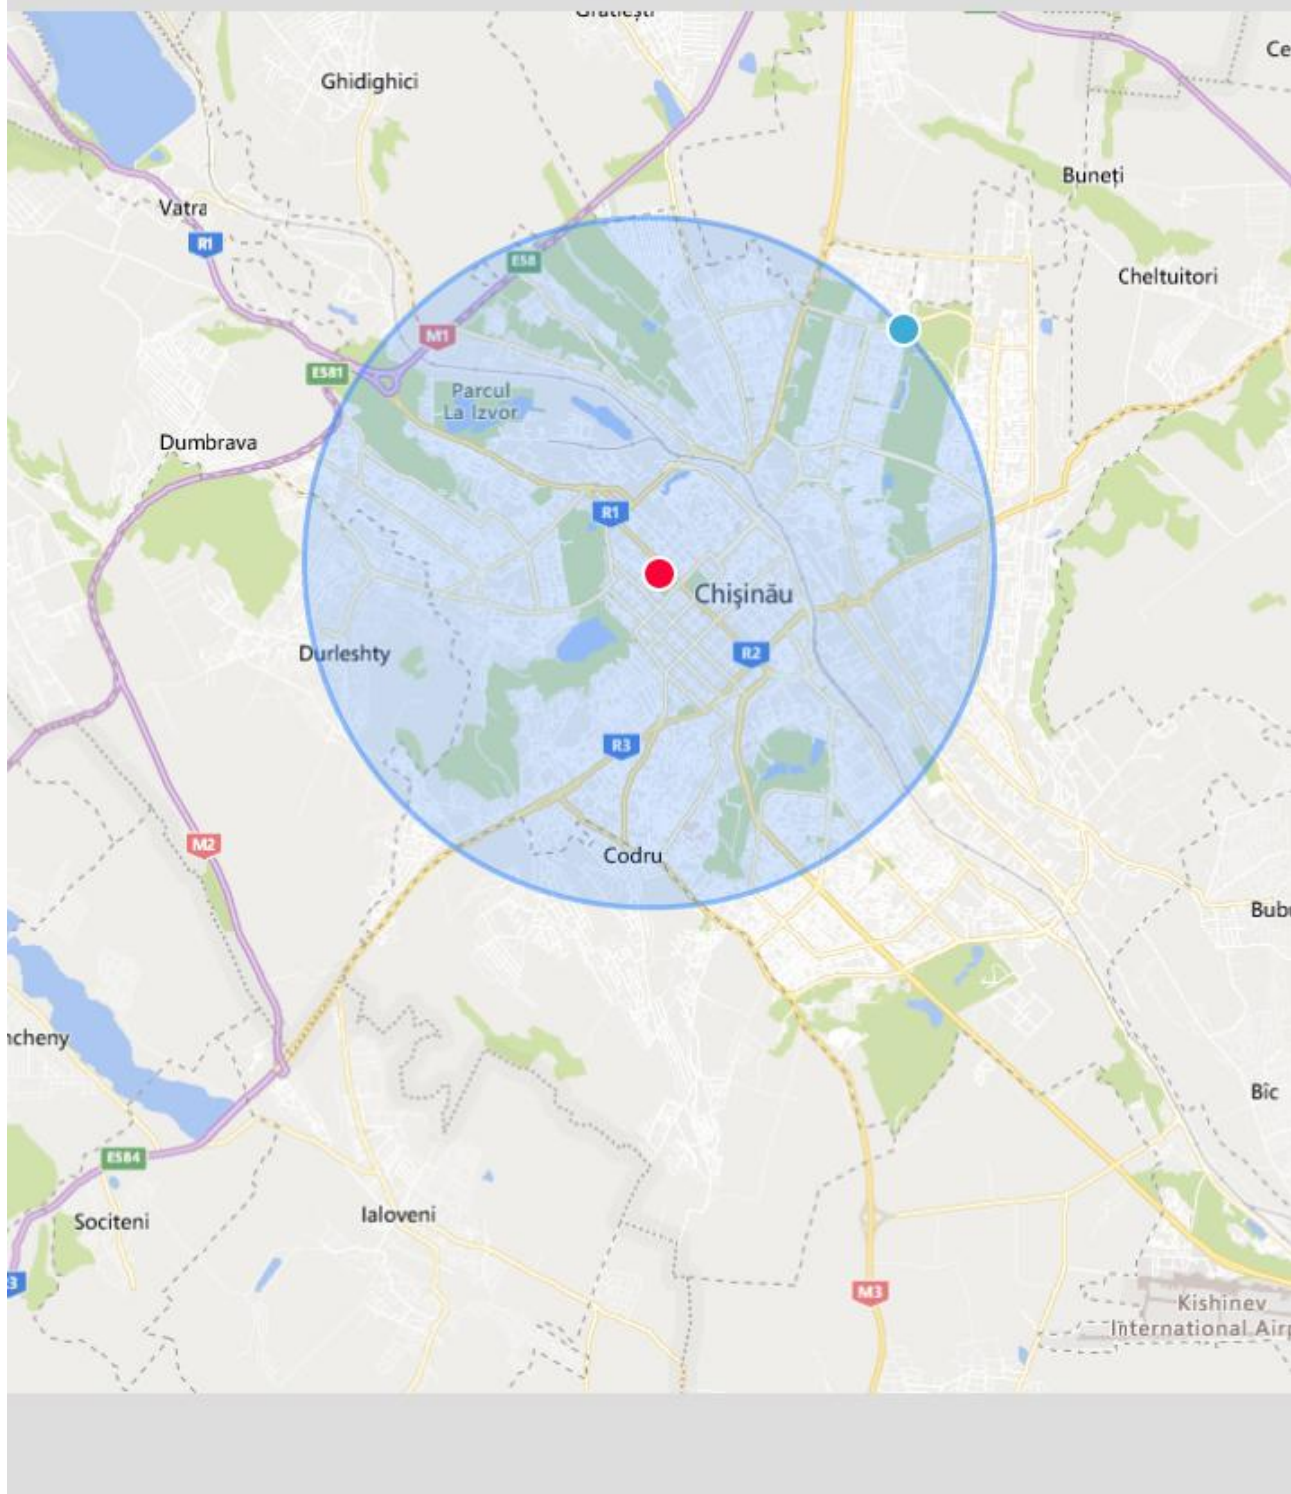

calcmaps.com

Радиус: 5000 m | 5.00 km | 3.11 mi | 16404 ft

Круг Площадь: 78539816 m² | 78.54 km²

S.R.L. EXPRES-TEST-AUTO ESTE DEȚINĂTORUL
PREMIULUI INTEGRITĂȚII
MARCA COMERCIALĂ A ANULUI 2020