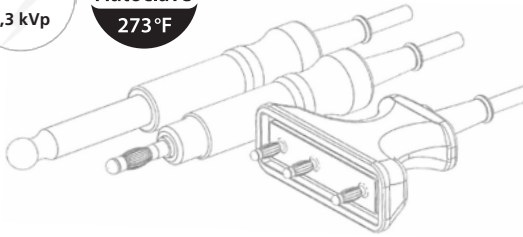

HF-Kabel monopolar

HF-cable monopolar

Langlebig, hoch flexibel und hochwertig
Durable, highly flexible and high quality

· Verbesserter Korrosionsschutz
durch versilberte Litzen unserer monopolaren
Anschlüsse

Improved corrosion protection through
silver-plated strands of our monopolar pins

Monopolar

Geräteseite / Unit connecting

Erbe VIO/ICC/ACC 	3 m	92002	92011	-	-	-
	5 m	92003	92012	-	92061	92063
Martin; Berchtold; Integra 	3 m	-	-	-	-	-
	5 m	92175	92184	-	-	-
Erbe T-Serie 	3 m	92004	92009	92089	92042	92062
	5 m	92005	92010	92090	92050	-
Valleylab 	3 m	92051	92013	-	-	-
	5 m	92105	92014	-	-	-
Ellman 	3 m	92203	-	-	-	-
	5 m	-	-	-	-	-