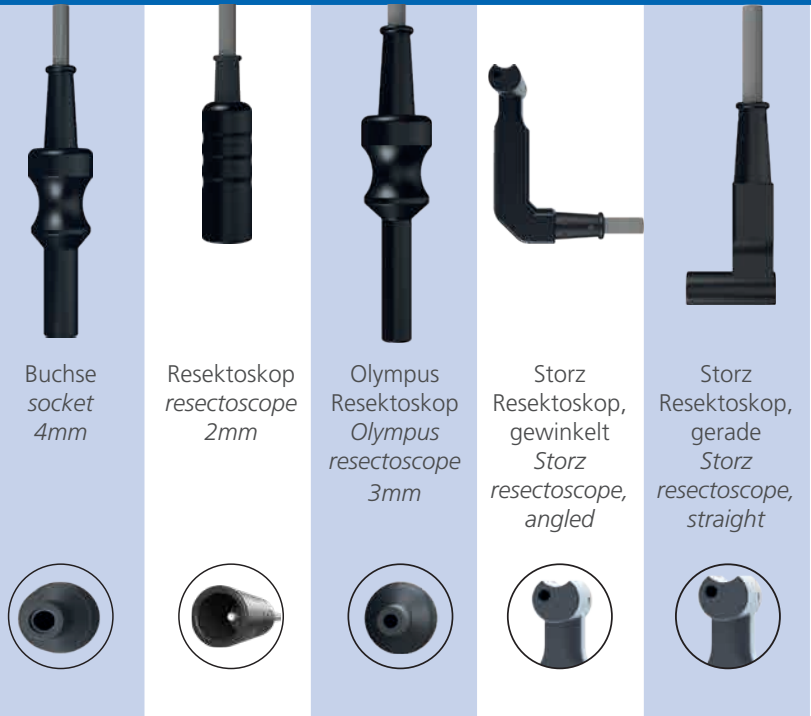

HF-Kabel monopolar

HF-cable monopolar

Langlebig, hoch flexibel und hochwertig
Durable, highly flexible and high quality

· Verbesserter Korrosionsschutz
durch versilberte Litzen unserer monopolaren
Anschlüsse

Improved corrosion protection through
silver-plated strands of our monopolar pins

Monopolar

Geräteseite / Unit connecting

Erbe VIO/ICC/ACC 	3 m	92002	92011	-	-	-
	5 m	92003	92012	-	92061	92063
Martin; Berchtold; Integra 	3 m	-	-	-	-	-
	5 m	92175	92184	-	-	-
Erbe T-Serie 	3 m	92004	92009	92089	92042	92062
	5 m	92005	92010	92090	92050	-
Valleylab 	3 m	92051	92013	-	-	-
	5 m	92105	92014	-	-	-
Ellman 	3 m	92203	-	-	-	-
	5 m	-	-	-	-	-