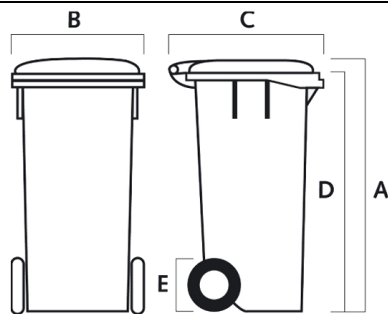

Pubele din plastic cu volum 240 litri de culoare neagra

Specificatii tehnice:

Volum	240 L
Material	HPDE , stabilizat UV
Roti	2 roti cauciuc 200mm, ax galvanizat anticoroziv
Echipat	ID-Chip cuib
Testat conform	EN 840 1/5/6, RAL-GZ 951 și AfPS GS
Inaltime maxima (A)	1060 mm
Latime (B)	577 mm
Adancime (C)	720 mm
Marginea superioara (D)	1000 mm
Diametrul rotii (E)	200 mm

Pubele din plastic cu volum 240 litri de culoare verde

Specificatii tehnice

- Volum: 240l
- Material: HDPE, stabilizat UV
- Roti: 2 roti cauciuc 200mm, ax galvanizat anticoroziv
- Echipat cu ID-Chip cuib
- Testat conform EN 840 1/5/6, RAL-GZ 951 și AfPS GS

Inaltime maxima (A)	1060 mm
Latime (B)	575 mm
Adancime (C)	730 mm
Marginea superioara (D)	990 mm
Diametrul rotii (E)	200 mm