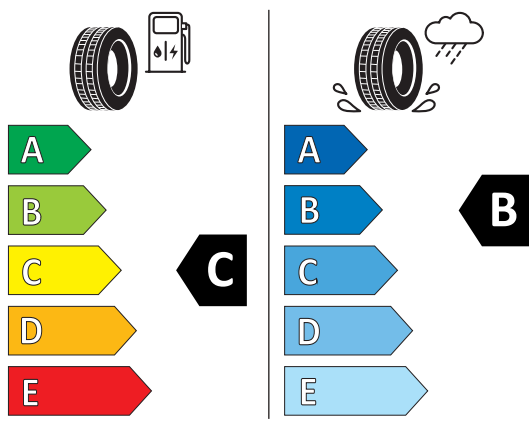

Fișă cu informații despre produs 225/55 R 18 X Speed TU1 98V

Tourador

Regulamentul delegat (UE) 2020/740

Denumirea sau marca comercială a furnizorului		TOURADOR	
Denumirea comercială		X SPEED TU1	
Identificatorul tipului de pneu	Clasa de pneuri	9744113	C1
Indicativul dimensiunii pneului		225/55R18	
Simbolul categoriei de viteză		V 240 km/h	
Indicele capacității de încărcare		98	
Versiunea de sarcină		SL	
Clasa de eficiență a consumului de combustibil		C	
Clasa de aderență pe teren umed		B	
Clasa de zgomot exterior de rulare	Valoarea de zgomot exterior de rulare	B	71 dB
Pneu destinat utilizării în condiții extreme de zăpadă		Nu	
Pneu destinat utilizării în condiții extreme de polei		Nu	
Data începerii producției (Săptămână / An)		14/19	
Data încheierii producției (Săptămână / An)		-	
Adresa furnizorului		TOURADOR, HAIER ROAD	
Informații suplimentare			

TOURADOR 9744113

225/55R18 98 V C1

2020/740

Tourador
TYRES