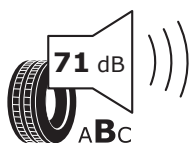

TOURADOR 9744113

225/55R18 98 V C1