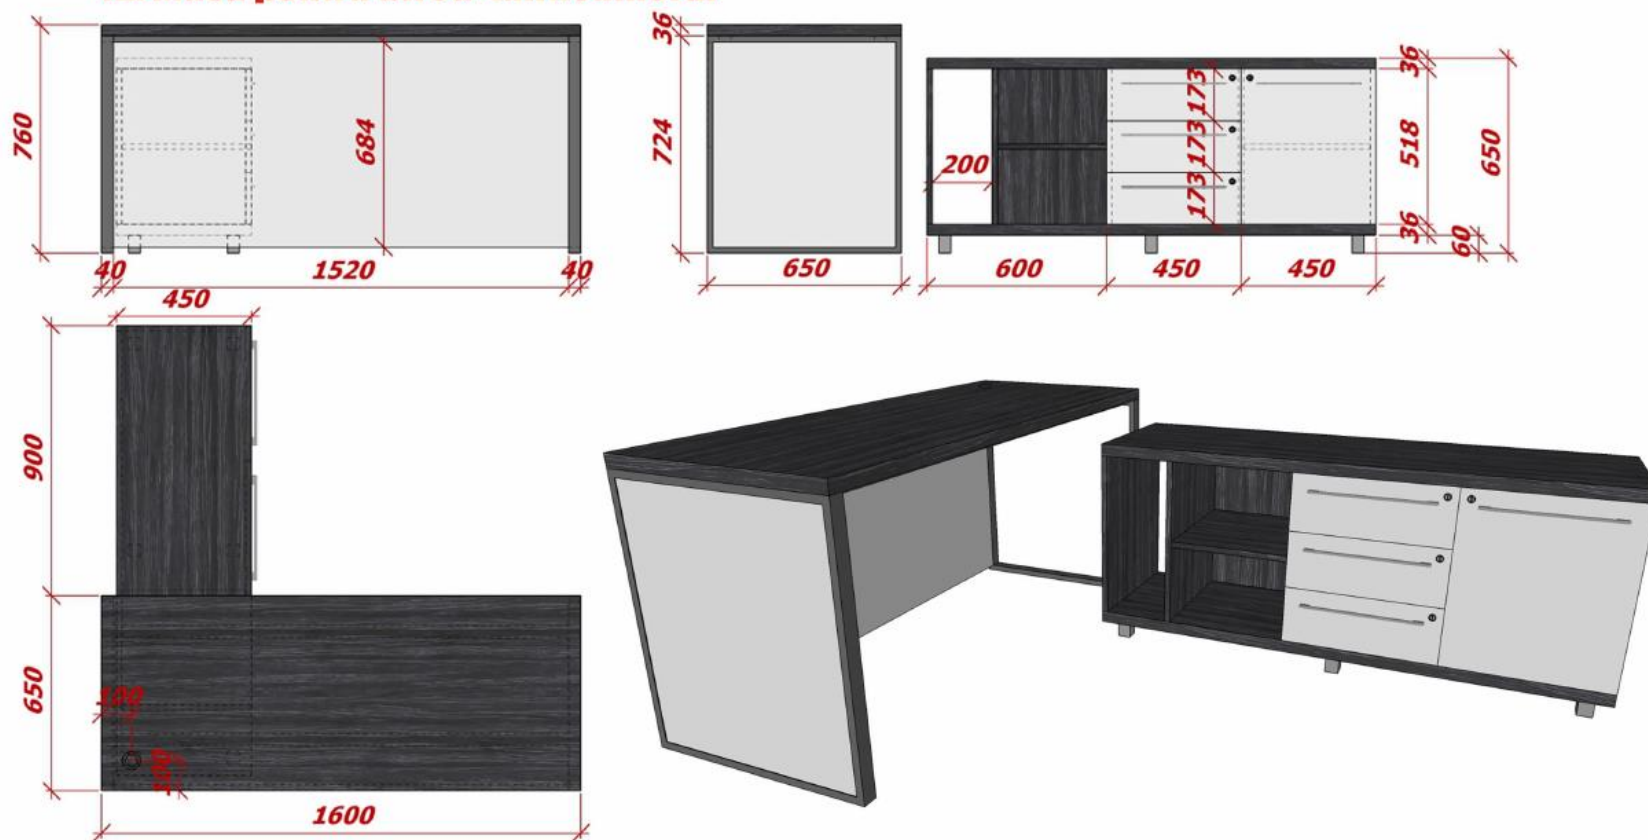

12. Masa pentru birou (anticamera)

Pal melaminat
ABS 0,5/2mm
Cadru din profil metalic 40x20mm

Glisiere telescopice
Mainere
Balamali

Picioare aluminiu patrata 40x40
Lacata
Capac gaura cablu