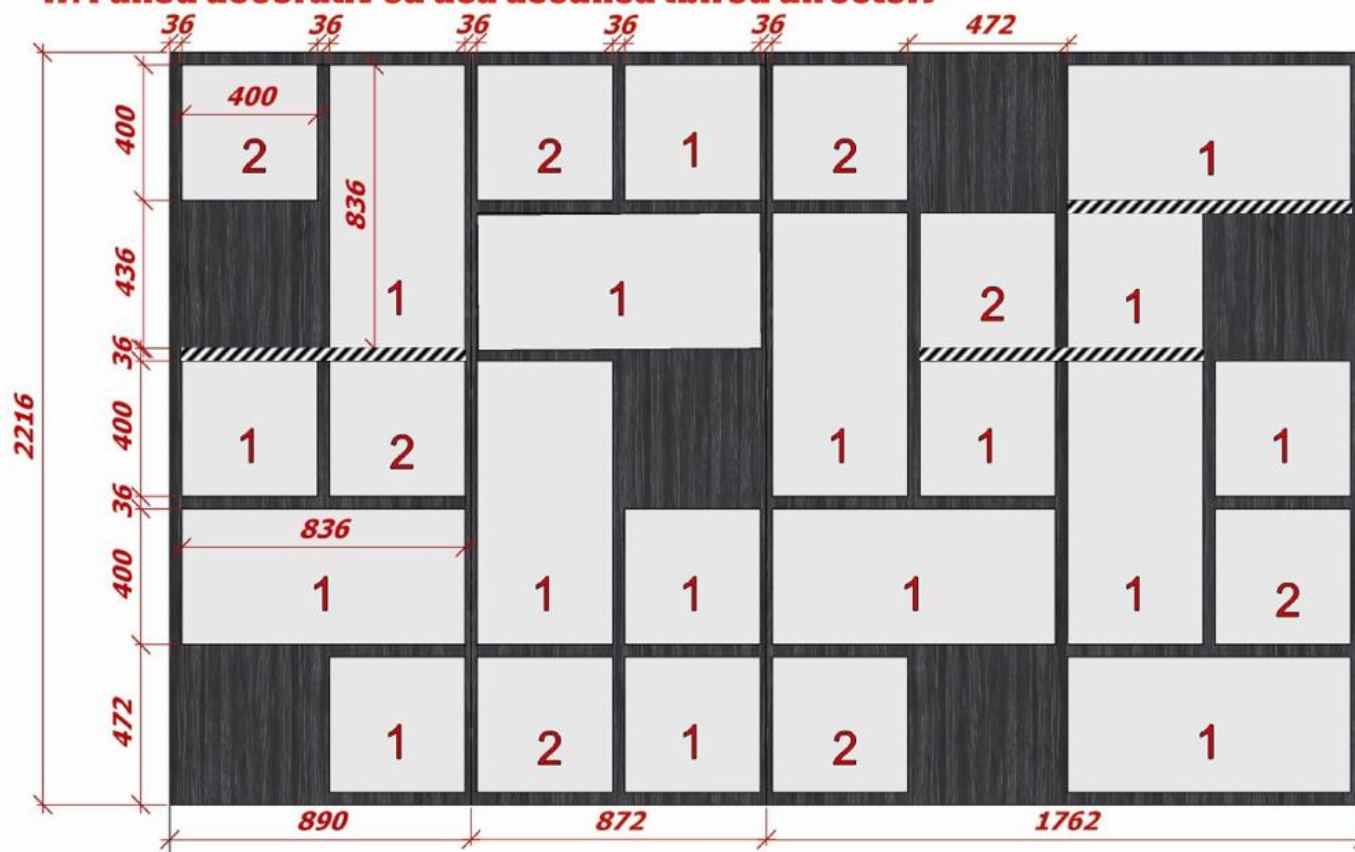

## 14. Dulap pentru documente si haine M5

Pal melaminat  
 ABS 0,5/2mm  
 Usi din profil metallic inchis + sticla

Suport pentru umerase  
 Mainere  
 Balamali

Picioare aluminiu patrate 40x40

## 15. Masa pentru birou (director)

Pal melaminat  
ABS 0,5/2mm  
Picioare aluminiu patrate 40x40

Glisiere telescopice  
Mainere  
Balamali

Capac gaura cablu  
Lacata

### 17. Panou decorativ cu usa ascunsa (birou director)

Pal melaminat  
ABS 0,5/2mm  
Balamali + push open

1\* Pal grosime 18mm  
2\* Pal grosime 36mm  
////- polita 836x250x36mm