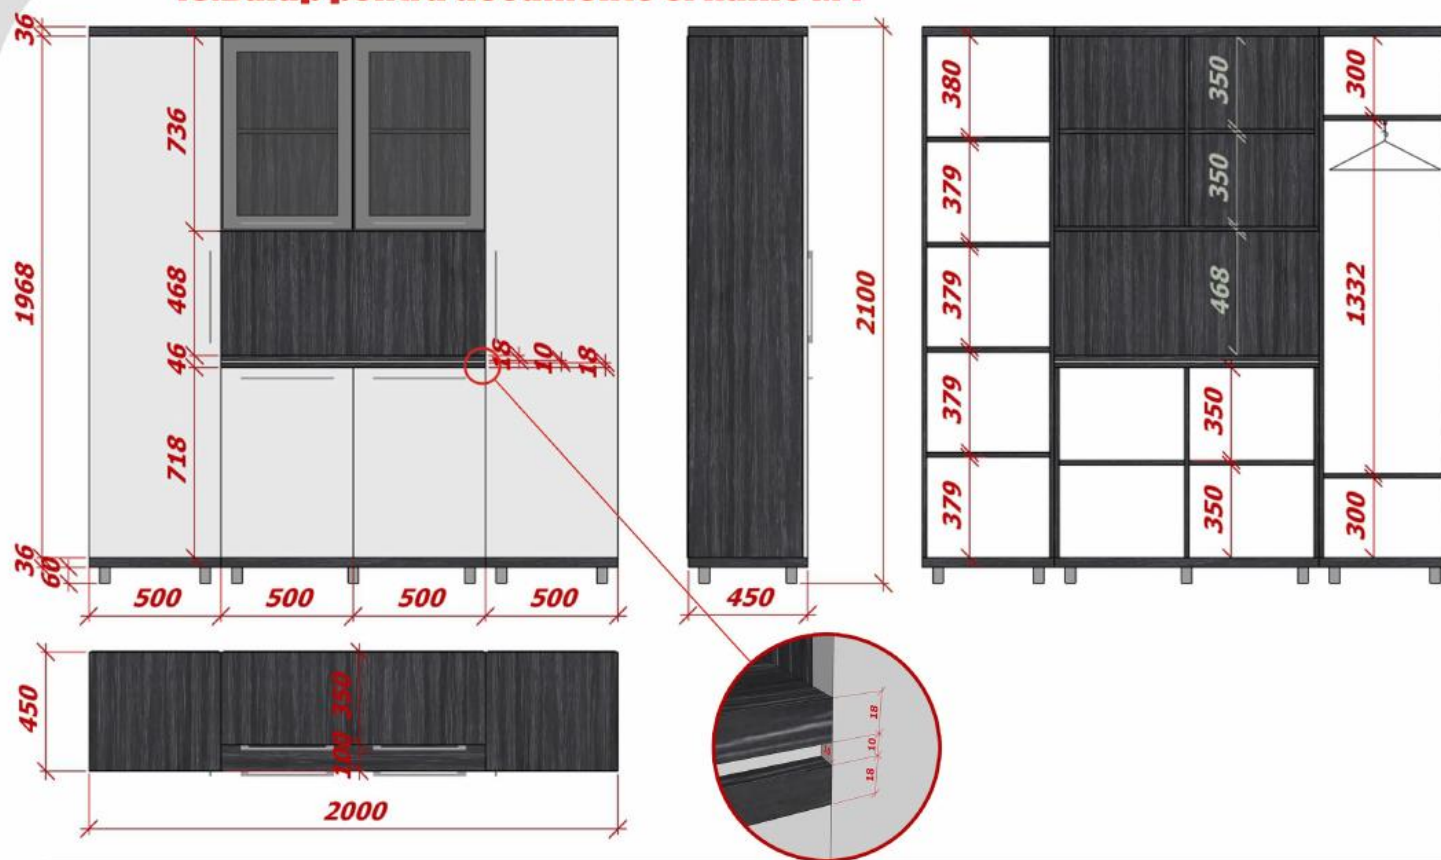

Dulapurile pentru documente și haine M5 și M4 construite din PAL melaminat cu ABS 0,5/2mm pe picioare de aluminiu pătrate 40x40mm. O secție pentru haine cu suport glisant pentru umerășe.

Panou decorativ va fi din PAL melaminat cu ABS 0,5/2mm. Va avea ușă ascunsă pe balămăli și lacăt push open.

Forma, dimensiunile și gama de culori sunt prezentate mai jos

## 12. Masa pentru birou (anticamera)

Pal melaminat  
ABS 0,5/2mm  
Cadru din profil metalic 40x20mm

Glisiere telescopice  
Mainere  
Balamali

Picioare aluminiu patrata 40x40  
Lacata  
Capac gaura cablu

### 13. Dulap pentru documente si haine M4

Pal melaminat  
ABS 0,5/2mm  
Usi din profil metallic inchis + sticla

Suport pentru umerase  
Mainere  
Balamali

Picioare aluminiu patrute 40x40