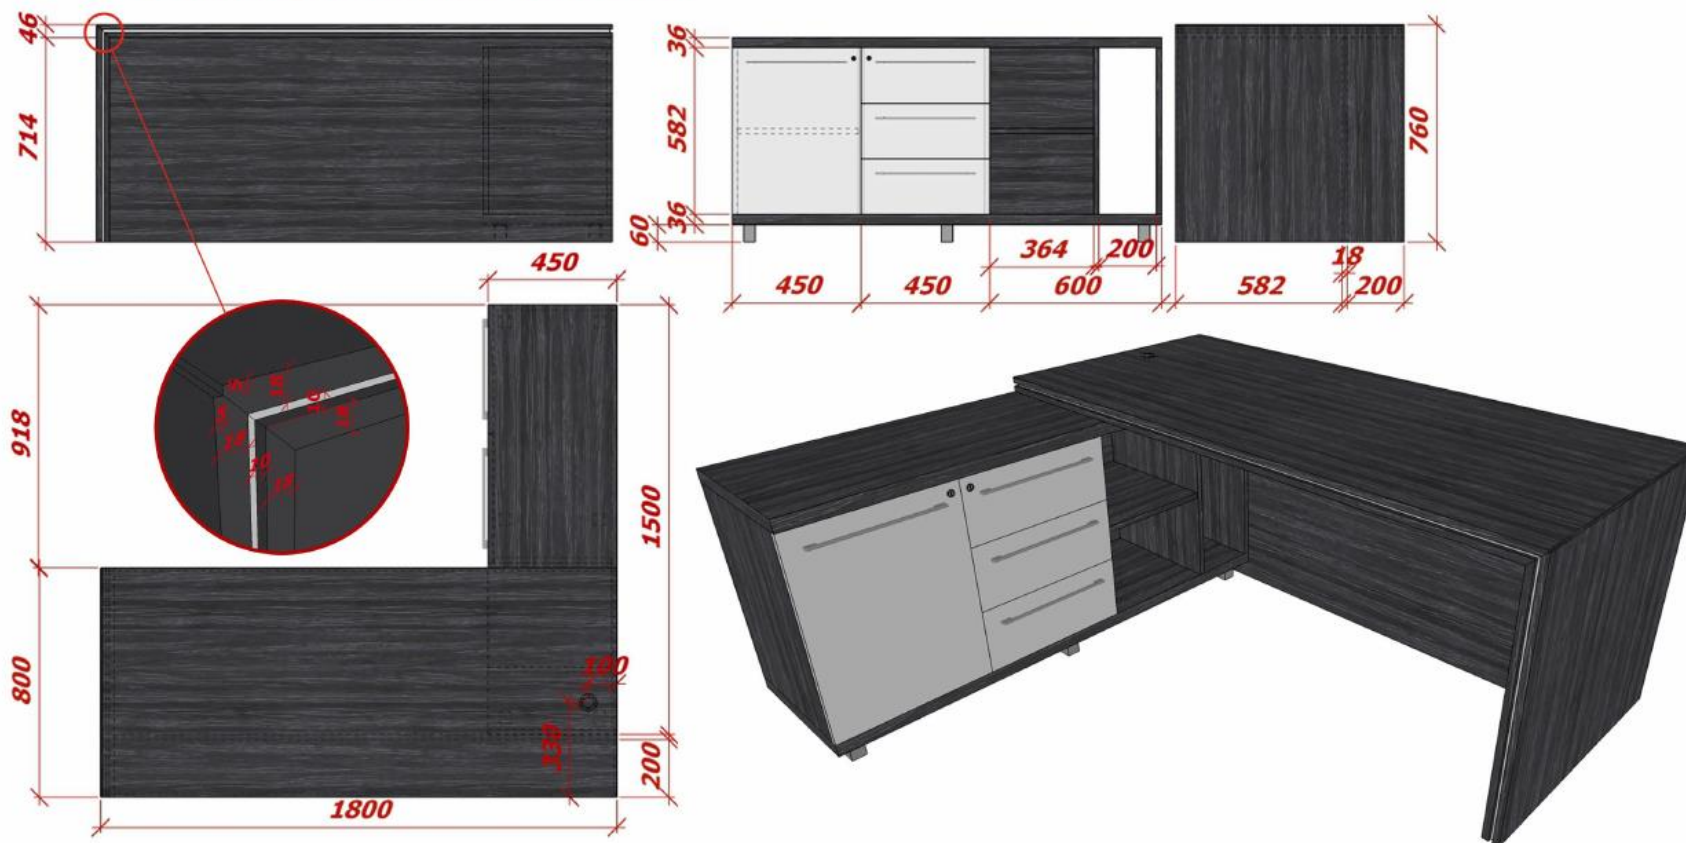

15. Masa pentru birou (director)

Pal melaminat
ABS 0,5/2mm
Picioare aluminiu patrate 40x40

Glisiere telescopice
Mainere
Balamali

Capac gaura cablu
Lacata