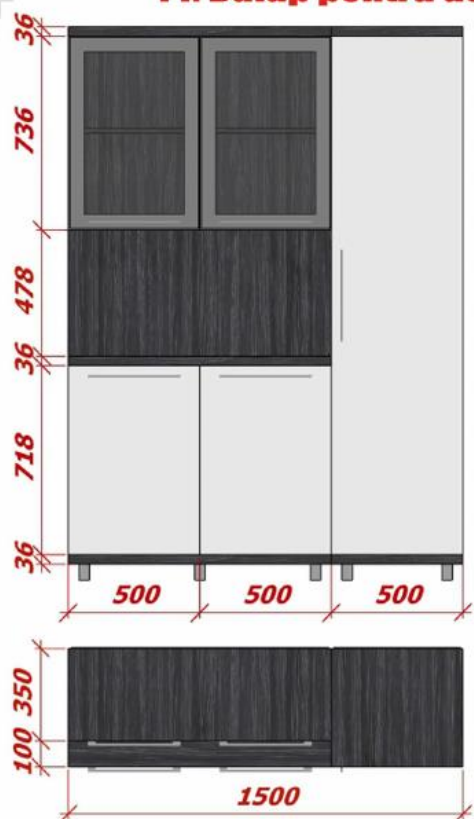

Dulapurile pentru documente și haine M5 și M4 construite din PAL melaminat cu ABS 0,5/2mm pe picioare de aluminiu pătrate 40x40mm. O secție pentru haine cu suport glisant pentru umerășe.

Panou decorativ va fi din PAL melaminat cu ABS 0,5/2mm. Va avea ușă ascunsă pe balămăli și lacăt push open.

### 13. Dulap pentru documente si haine M4

Pal melaminat  
ABS 0,5/2mm  
Usi din profil metallic inchis + sticla

Suport pentru umerase  
Mainere  
Balamali

Picioare aluminiu patrute 40x40

## 14. Dulap pentru documente si haine M5

Pal melaminat  
 ABS 0,5/2mm  
 Usi din profil metallic inchis + sticla

Suport pentru umerase  
 Mainere  
 Balamali

Picioare aluminiu patrate 40x40