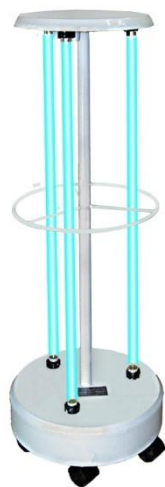

# ОБЛУЧАТЕЛЬ БАКТЕРИЦИДНЫЙ (КВАРЦЕВЫЙ) ПЕРЕДВИЖНОЙ ОБПЕ-225М

Передвижной бактерицидный облучатель ОБПе-225м используется для быстрого обеззараживания воздуха и поверхностей в помещениях большого и среднего объема. Благодаря своей конструкции и легкости перемещении рекомендуется для поочередной дезинфекции нескольких помещений. Корпус облучателя изготовлен из высококачественной стали, окрашенной порошковой краской. Облучатель комплектуется тремя открытыми бактерицидными лампами мощностью 30Вт. Для удобства перемещения и защиты ламп от удара на стойке установлена металлическая ручка. По Вашему желанию так же возможно на облучатели установить безозоновые лампы Philips и Osram.

Габаритные размеры ОБПе-225м: 360\*360\*1120 мм.

Характеристики	
Производитель	Завет
Тип	Открытый
Мощность лампы, Вт	30
Количество ламп TUV, шт	3

Характеристики	
Таймер	Нет
Тип установки	Мобильный
Способ установки	Напольный
Вид	Бактерицидный облучатель
Гарантия, мес	12
Габаритные размеры	
Длина, мм	370
Ширина, мм	370
Высота, мм	1115