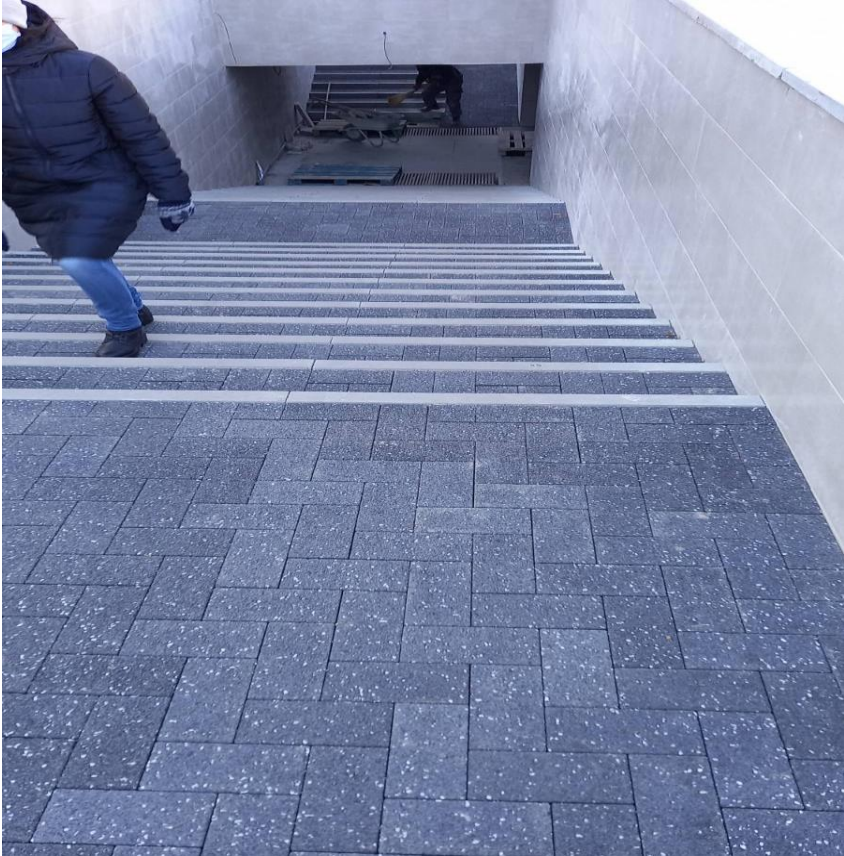

Mini parcul din str. Ion Creanga – Pretura sect. Buiucani si Universitatea Pedagogica de Stat „Ion Creanga”

Trecerea subterana din str. Calea Iesilor, sect. Buiucani - 2021

Scuarul din sect. Botanica str. N. Titulescu -2021 (pavaj, iluminare, irigare, sistema video)

Conceptul restabilirii infrastructurii stadale (accese pietonale)

din str. Paris, sect. Buiucani, mun. Chisinau (2021)

Parcul Glodeni (Pavarea aleilor si iluminatul stradal)-2020

Scuarul Ciocana Milescu Spataru (Pavarea, iluminat, urne si banci)-2019