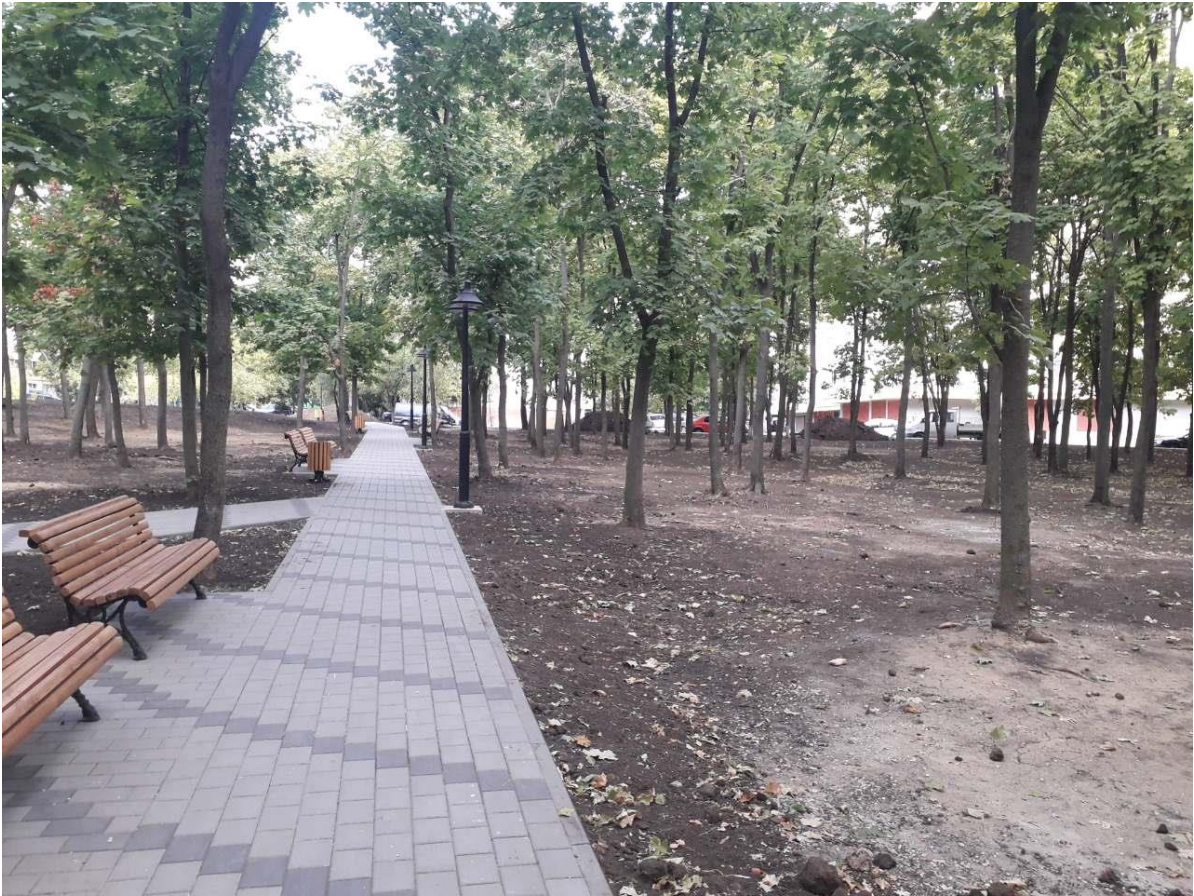

Mini parcul din str. Ion Creanga – Pretura sect. Buiucani si Universitatea Pedagogica de Stat „Ion Creanga”

Trecerea subterana din str. Calea Iesilor, sect. Buiucani - 2021

Scuarul din sect. Botanica str. N. Titulescu -2021 (pavaj, iluminare, irigare, sistema video)

Conceptul restabilirii infrastructurii stadale (accese pietonale)

din str. Paris, sect. Buiucani, mun. Chisinau (2021)

Parcul Glodeni (Pavarea aleilor si iluminatul stradal)-2020

Scuarul Ciocana Milescu Spataru (Pavarea, iluminat, urne si banci)-2019