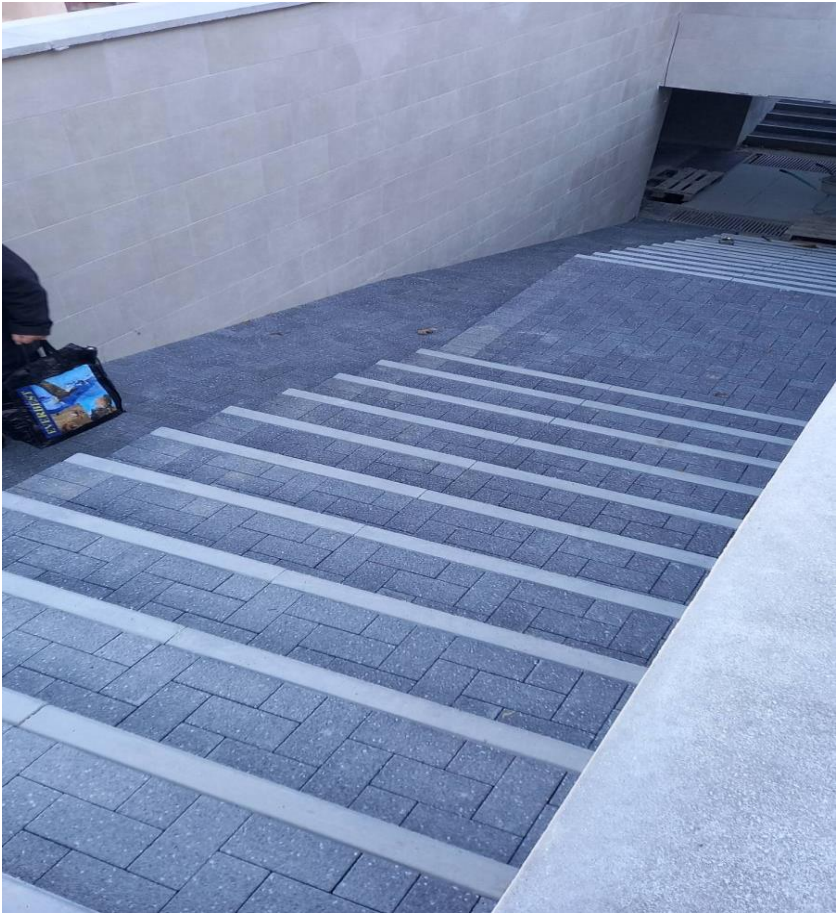

Mini parcul din str. Ion Creanga – Pretura sect. Buiucani si Universitatea Pedagogica de Stat „Ion Creanga”

Trecerea subterana din str. Calea Iesilor, sect. Buiucani - 2021

Scuarul din sect. Botanica str. N. Titulescu -2021 (pavaj, iluminare, irigare, sistema video)

Conceptul restabilirii infrastructurii stadale (accese pietonale)

din str. Paris, sect. Buiucani, mun. Chisinau (2021)

Parcul Glodeni (Pavarea aleilor si iluminatul stradal)-2020

Scuarul Ciocana Milescu Spataru (Pavarea, iluminat, urne si banci)-2019