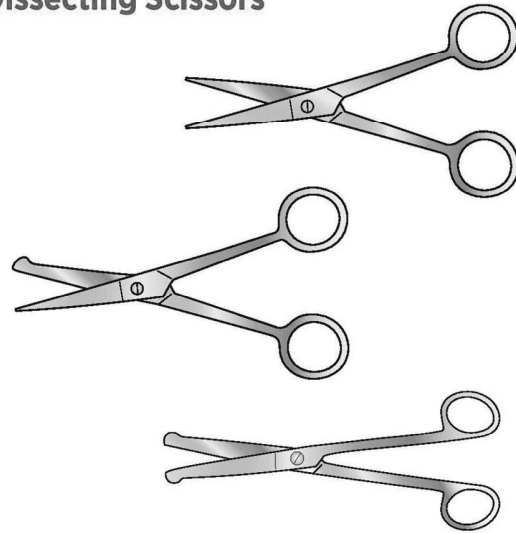

Dissecting Scissors

Sharp/sharp

Code	Description
DDP-PM/138	127mm long

Sharp/probe

Code	Description
DDP-PM/141	100mm long
DDP-PM/142	127mm long
DDP-PM/143	203mm long
DDP-PM/144	180mm long

Probe/probe

Code	Description
DDP-PM/139	127mm long
DDP-PM/140	203mm long